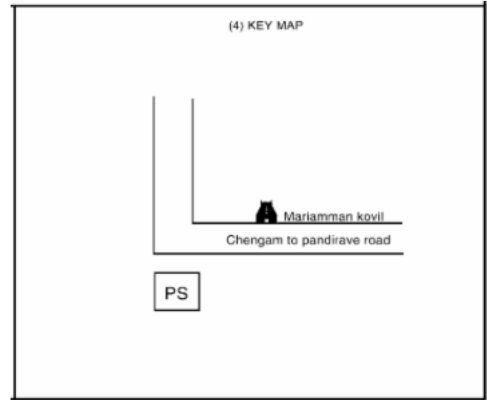

Google Map View

Polling Station Building Front View

Polling Station Front View

Cad View

Key MAP View

சட்டமன்றத் தொகுதியின் எண் மற்றும் பெயர் : 62-செங்கம்
பிரிவு எண் மற்றும் பெயர் 1-பரமனத்தல் (வ.கி) மற்றும் (உ), வார்டு 4 அம்பேத்கார் நகர்