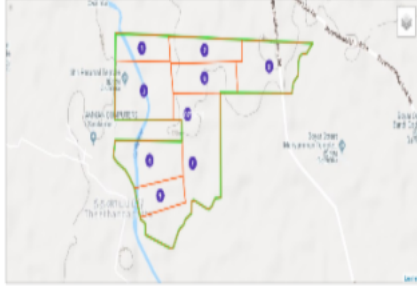

3. வாக்குச் சாவடியின் விவரங்கள்

வாக்குச் சாவடியின் எண் மற்றும் பெயர் : 27 - அரசினர் மேல்நிலைப்பள்ளி மத்திய கட்டிடம் கிழக்கு பகுதி தெற்கு முகம், பரமனந்தல் மற்றும் அஞ்சல் 606710 வாக்குச் சாவடியின் முகவரி : அரசினர் மேல்நிலைப்பள்ளி மத்திய கட்டிடம் கிழக்கு பகுதி தெற்கு முகம், பரமனந்தல் கிராமம் மற்றும் அஞ்சல் 606710	வாக்குச் சாவடியின் வகைப்பாடு (ஆண்/பெண்/பொது)	பொது
	துணை வாக்குச் சாவடிகளின் எண்ணிக்கை :	0

Google Map View

Polling Station Building Front View

Polling Station Front View

Cad View

Key MAP View

சட்டமன்றத் தொகுதியின் எண் மற்றும் பெயர் : 62-செங்கம்
பிரிவு எண் மற்றும் பெயர் 1-பரமனத்தல் (வ.கி) மற்றும் (உ), வார்டு 4 அம்பேத்கார் நகர்