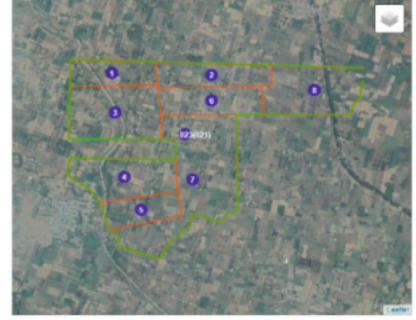

3. வாக்குச் சாவடியின் விவரங்கள்

வாக்குச் சாவடியின் எண் மற்றும் பெயர் : 27 - அரசினர் மேல்நிலைப்பள்ளி மத்திய கட்டிடம் கிழக்கு பகுதி தெற்கு முகம், பரமனந்தல் மற்றும் அஞ்சல் 606710 வாக்குச் சாவடியின் முகவரி : அரசினர் மேல்நிலைப்பள்ளி மத்திய கட்டிடம் கிழக்கு பகுதி தெற்கு முகம், பரமனந்தல் கிராமம் மற்றும் அஞ்சல் 606710	வாக்குச் சாவடியின் வகைப்பாடு (ஆண்/பெண்/பொது)	பொது
	துணை வாக்குச் சாவடிகளின் எண்ணிக்கை :	0

Google Map View

Polling Station Building Front View

Polling Station Front View

Cad View

Key MAP View

சட்டமன்றத் தொகுதியின் எண் மற்றும் பெயர் : 62-செங்கம்
பிரிவு எண் மற்றும் பெயர் 1-பரமனத்தல் (வ.கி) மற்றும் (உ), வார்டு 4 அம்பேத்கார் நகர்