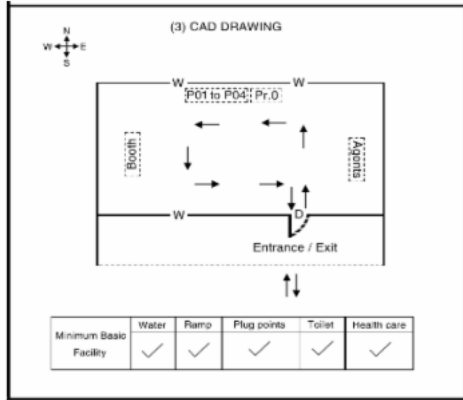

Google Map View

Polling Station Building Front View

Polling Station Front View

Cad View

Key MAP View

சட்டமன்றத் தொகுதியின் எண் மற்றும் பெயர் : 62-செங்கம்
பிரிவு எண் மற்றும் பெயர் 1-பரமனத்தல் (வ.கி) மற்றும் (உ), வார்டு 4 அம்பேத்கார் நகர்