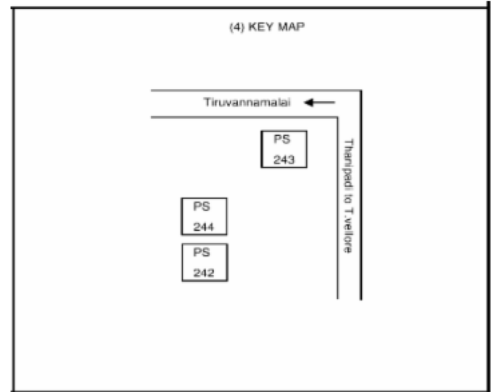

வாக்காளர் பதிவு அலுவலரின்
கையொப்பம்

Nazri Naksha

Google Map View

Polling Station Building Front View

Polling Station Front View

Cad View

Key MAP View

1	RWL1962497	பெயர் : சாந்தா - கணவர் பெயர்: முத்தையன் - வீட்டு எண் : 1 வயது : 57 பாலினம் : பெண்	Photo is available	2	RWL0641662	பெயர் : அருள்குமார் - தந்தையின் பெயர்: சண்முகம் - வீட்டு எண் : 1 வயது : 32 பாலினம் : ஆண்	Photo is available	3	RWL0873349	பெயர் : தமிழ்செல்வி - கணவர் பெயர்: வெங்கடேசன் - வீட்டு எண் : 1 வயது : 32 பாலினம் : பெண்	Photo is available
4	RWL0827659	பெயர் : வீரபாண்டி - தந்தையின் பெயர்: கோவிந்தன் - வீட்டு எண் : 1 வயது : 30 பாலினம் : ஆண்	Photo is available	5	RWL0827642	பெயர் : ராஜ்குமார் - தந்தையின் பெயர்: சண்முகம் - வீட்டு எண் : 1 வயது : 30 பாலினம் : ஆண்	Photo is available	6	RWL0992461	பெயர் : சாரதா - தந்தையின் பெயர்: ஏழுமலை - வீட்டு எண் : 1 வயது : 29 பாலினம் : பெண்	Photo is available
7	RWL1261833	பெயர் : சின்னராசு தந்தையின் பெயர்: ஏழுமலை வீட்டு எண் : 1/10பி வயது : 25 பாலினம் : ஆண்	Photo is available	8	RWL1325729	பெயர் : பாலகுமார் தந்தையின் பெயர்: சண்முகம் வீட்டு எண் : 5/87 வயது : 25 பாலினம் : ஆண்	Photo is available	9	RWL2594703	பெயர் : சினேகா கணவர் பெயர்: ராஜேஷ்குமார் வீட்டு எண் : 5/94 வயது : 22 பாலினம் : பெண்	Photo is available
10	RWL0733899	பெயர் : தீபா - தந்தையின் பெயர்: பரசராமன் வீட்டு எண் : 5-1246 வயது : 31 பாலினம் : பெண்	Photo is available	11	RWL2367944	பெயர் : அபீநயா தந்தையின் பெயர்: மோகன்ராஜ் வீட்டு எண் : 56 வயது : 22 பாலினம் : பெண்	Photo is available	12	RWL2538742	பெயர் : ராஜா தந்தையின் பெயர்: ரமேஷ் வீட்டு எண் : 142 வயது : 23 பாலினம் : ஆண்	Photo is available
13	RWL0425256	பெயர் : சின்னதாய் - கணவர் பெயர்: ராஜா - வீட்டு எண் : 298 வயது : 58 பாலினம் : பெண்	Photo is available	14	RWL0425264	பெயர் : உஷா - கணவர் பெயர்: ராஜா - வீட்டு எண் : 298 வயது : 40 பாலினம் : பெண்	Photo is available	15	RWL0425199	பெயர் : ராமராஜன் - தந்தையின் பெயர்: ராஜா - வீட்டு எண் : 298 வயது : 36 பாலினம் : ஆண்	Photo is available
16	RWL2425585	பெயர் : காமாச்சி தந்தையின் பெயர்: ராமலிங்கம் வீட்டு எண் : 437 வயது : 35 பாலினம் : பெண்	Photo is available	17	RWL2495273	பெயர் : அருண்பாண்டியன் தந்தையின் பெயர்: துரைராஜ் வீட்டு எண் : 437 வயது : 35 பாலினம் : ஆண்	Photo is available	18	RWL0641647	பெயர் : சுகன்யா - கணவர் பெயர்: இராஜேந்திரன் - வீட்டு எண் : 924 வயது : 32 பாலினம் : பெண்	Photo is available
19	RWL2353399	பெயர் : கலையரசு தந்தையின் பெயர்: பெரியான் வீட்டு எண் : 934 வயது : 26 பாலினம் : ஆண்	Photo is available	20	RWL2353357	பெயர் : தீபிகா தந்தையின் பெயர்: திருநாவுக்கரசு வீட்டு எண் : 992 வயது : 23 பாலினம் : பெண்	Photo is available	21	RWL2425312	பெயர் : நித்திஷ் தந்தையின் பெயர்: திருநாவுக்கரசு வீட்டு எண் : 992 வயது : 21 பாலினம் : ஆண்	Photo is available
22	RWL2226819	பெயர் : சுபாஷ் தந்தையின் பெயர்: ராமசாமி வீட்டு எண் : 993 வயது : 23 பாலினம் : ஆண்	Photo is available	23	RWL1325430	பெயர் : ராஜேஷ்வரி தந்தையின் பெயர்: செல்வம் வீட்டு எண் : 994 வயது : 26 பாலினம் : பெண்	Photo is available	24	RWL2353365	பெயர் : சூர்யா தந்தையின் பெயர்: ஏழுமலை வீட்டு எண் : 1000 வயது : 23 பாலினம் : ஆண்	Photo is available
25	RWL2495281	பெயர் : அபிநயா தந்தையின் பெயர்: முனீஸ்வரன் வீட்டு எண் : 1018 வயது : 22 பாலினம் : பெண்	Photo is available	26	RWL2177467	பெயர் : ரோஜா தந்தையின் பெயர்: சென்னன் வீட்டு எண் : 1026 வயது : 27 பாலினம் : பெண்	Photo is available	27	RWL1229913	பெயர் : அர்ஷியா தந்தையின் பெயர்: ரகுமான் கான் வீட்டு எண் : 1043 வயது : 26 பாலினம் : பெண்	Photo is available
28	RWL1261783	பெயர் : வீரமணி தந்தையின் பெயர்: ஏழுமலை வீட்டு எண் : 1058 வயது : 26 பாலினம் : ஆண்	Photo is available	29	RWL1171412	பெயர் : மாரியம்மாள் - கணவர் பெயர்: சேட்டு - வீட்டு எண் : 1062 வயது : 32 பாலினம் : பெண்	Photo is available	30	RWL0733923	பெயர் : ராதிகா - கணவர் பெயர்: ஆனந்தன் - வீட்டு எண் : 1063 வயது : 34 பாலினம் : பெண்	Photo is available