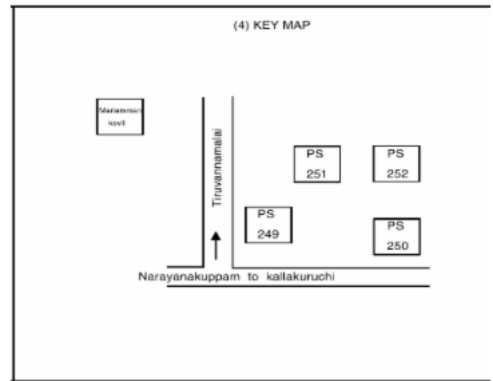

Key MAP View