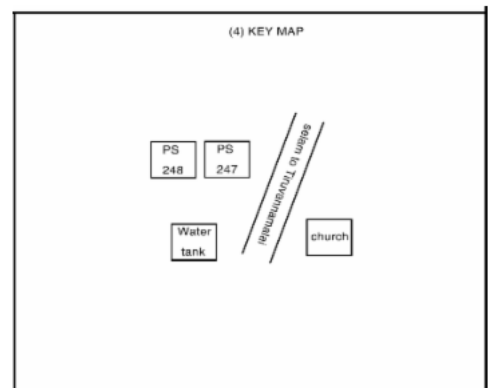

வாக்காளர் பதிவு அலுவலரின்
கையொப்பம்

Nazri Naksha

Google Map View

Polling Station Building Front View

Polling Station Front View

Cad View

Key MAP View

| | | | | | |
|--|------------|--|------------|--|------------|
| 1 பெயர் : புஷ்பா - கணவர் பெயர்: பழனிசாமி - வீட்டு எண் : 155D வயது : 30 பாலினம் : பெண் Photo is available | RWL0992842 | 2 பெயர் : ரம்ஜான் அலி - தந்தையின் பெயர்: காதர் ஓளி - வீட்டு எண் : 197 வயது : 46 பாலினம் : ஆண் Photo is available | RWL0522219 | 3 பெயர் : பிரீத்தி தந்தையின் பெயர்: ஏழுமலை வீட்டு எண் : 297 வயது : 20 பாலினம் : பெண் Photo is available | RWL2445351 |
| 4 பெயர் : பாணுசந்தர் - தந்தையின் பெயர்: அண்ணாதுரை - வீட்டு எண் : 314 வயது : 43 பாலினம் : ஆண் Photo is available | RWL0133785 | 5 பெயர் : நபியுல்லா - தந்தையின் பெயர்: ஷபியுல்லா - வீட்டு எண் : 349 வயது : 51 பாலினம் : ஆண் Photo is available | KLV2413896 | 6 பெயர் : பாத்திமாபீ - கணவர் பெயர்: நபியுல்லா - வீட்டு எண் : 349 வயது : 44 பாலினம் : பெண் Photo is available | KLV2413904 |
| 7 பெயர் : உண்ணாமலை - கணவர் பெயர்: லட்சுமணன் - வீட்டு எண் : 351 வயது : 74 பாலினம் : பெண் Photo is available | RWL2017531 | 8 பெயர் : ரவி - தந்தையின் பெயர்: லட்சுமணன் - வீட்டு எண் : 351 வயது : 57 பாலினம் : ஆண் Photo is available | RWL2017549 | 9 பெயர் : செந்தமிழ் - கணவர் பெயர்: கருணாகரன் - வீட்டு எண் : 351 வயது : 54 பாலினம் : பெண் Photo is available | KLV1393354 |
| 10 பெயர் : கருணா - தந்தையின் பெயர்: லட்சுமணன் - வீட்டு எண் : 351 வயது : 54 பாலினம் : ஆண் Photo is available | RWL2017556 | 11 பெயர் : வாசுகி - கணவர் பெயர்: ரவி - வீட்டு எண் : 351 வயது : 53 பாலினம் : பெண் Photo is available | RWL2017564 | 12 பெயர் : அமானுல்லா - தந்தையின் பெயர்: வால்பாஷா - வீட்டு எண் : 351 வயது : 50 பாலினம் : ஆண் Photo is available | RWL0134163 |
| 13 பெயர் : ஆபியா பேகம் - கணவர் பெயர்: அமானுல்லா - வீட்டு எண் : 351 வயது : 48 பாலினம் : பெண் Photo is available | RWL0134171 | 14 பெயர் : இளங்கோவன் - தந்தையின் பெயர்: இலட்சுமணன் - வீட்டு எண் : 351 வயது : 42 பாலினம் : ஆண் Photo is available | RWL1050301 | 15 பெயர் : அல்தாப் தந்தையின் பெயர்: அமானுல்லா வீட்டு எண் : 351 வயது : 25 பாலினம் : ஆண் Photo is available | RWL1302421 |
| 16 பெயர் : பரணி தந்தையின் பெயர்: ஸ்ரீதர் வீட்டு எண் : 356 வயது : 22 பாலினம் : பெண் Photo is available | RWL2387454 | 17 பெயர் : பிள்ளையார் - தந்தையின் பெயர்: லட்சுமணன் - வீட்டு எண் : 366 வயது : 71 பாலினம் : ஆண் Photo is available | RWL2017580 | 18 பெயர் : செல்வராணி - கணவர் பெயர்: பிள்ளையார் - வீட்டு எண் : 366 வயது : 66 பாலினம் : பெண் Photo is available | RWL2017598 |
| 19 பெயர் : மணி - கணவர் பெயர்: பிள்ளையார் - வீட்டு எண் : 366 வயது : 44 பாலினம் : பெண் Photo is available | RWL0829408 | 20 பெயர் : விஜயகாந்த் - தந்தையின் பெயர்: பிள்ளையார் - வீட்டு எண் : 366 வயது : 43 பாலினம் : ஆண் Photo is available | KLV4645040 | 21 பெயர் : செந்தில்குமார் - தந்தையின் பெயர்: ரத்தினம் - வீட்டு எண் : 367 வயது : 54 பாலினம் : ஆண் Photo is available | RWL2017606 |
| 22 பெயர் : மாலா - தந்தையின் பெயர்: செந்தில்குமார் - வீட்டு எண் : 367 வயது : 49 பாலினம் : பெண் Photo is available | RWL2017614 | 23 பெயர் : ஷம்ஷாத் - தந்தையின் பெயர்: ஷேக்தாவுத் - வீட்டு எண் : 368 வயது : 40 பாலினம் : பெண் Photo is available | KLV4618153 | 24 பெயர் : குலாம்ரஹ்மான் - தந்தையின் பெயர்: ஷேக்தாவுத் - வீட்டு எண் : 368 வயது : 37 பாலினம் : ஆண் Photo is available | KLV4870879 |
| 25 பெயர் : அப்துல் காதர் ஜெய்லானி - தந்தையின் பெயர்: ஜெய்லானி - வீட்டு எண் : 368 வயது : 34 பாலினம் : ஆண் Photo is available | RWL0494906 | 26 பெயர் : செல்வன் - தந்தையின் பெயர்: சவரிமுத்து - வீட்டு எண் : 369 வயது : 58 பாலினம் : ஆண் Photo is available | KLV4870887 | 27 பெயர் : சகாயசெல்வசெளமியா - தந்தையின் பெயர்: செல்வன் - வீட்டு எண் : 369 வயது : 29 பாலினம் : பெண் Photo is available | RWL0947705 |
| 28 பெயர் : ஆன்றணிசெல்வராஜாத்தி - கணவர் பெயர்: செல்வன் - வீட்டு எண் : 369A வயது : 50 பாலினம் : பெண் Photo is available | KLV4870895 | 29 பெயர் : ஜானகி - கணவர் பெயர்: ராமதாஸ் - வீட்டு எண் : 372 வயது : 77 பாலினம் : பெண் Photo is available | RWL0134189 | 30 பெயர் : கிரிஜா - கணவர் பெயர்: ஜெகன்னாதன் - வீட்டு எண் : 372 வயது : 72 பாலினம் : பெண் Photo is available | RWL0134205 |