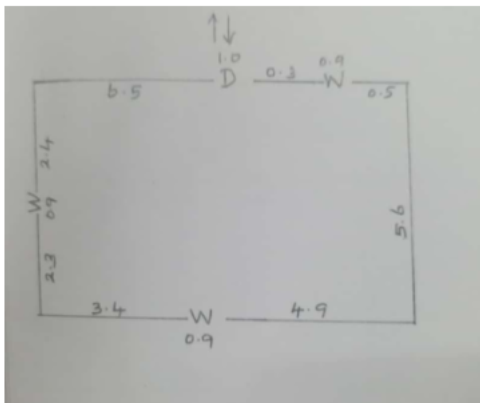

வாக்காளர் பதிவு அலுவலரின்
கையொப்பம்

Nazri Naksha

Google Map View

Polling Station Building Front View

Polling Station Front View

Cad View

Key MAP View

| | | | | | |
|--|------------|--|------------|--|------------|
| 1 பெயர் : புஷ்பா - கணவர் பெயர்: பழனிசாமி - வீட்டு எண் : 155D வயது : 30 பாலினம் : பெண் Photo is available | RWL0992842 | 2 பெயர் : ரம்ஜான் அலி - தந்தையின் பெயர்: காதர் ஓளி - வீட்டு எண் : 197 வயது : 46 பாலினம் : ஆண் Photo is available | RWL0522219 | 3 பெயர் : பிரீத்தி தந்தையின் பெயர்: ஏழுமலை வீட்டு எண் : 297 வயது : 20 பாலினம் : பெண் Photo is available | RWL2445351 |
| 4 பெயர் : பாணுசந்தர் - தந்தையின் பெயர்: அண்ணாதுரை - வீட்டு எண் : 314 வயது : 43 பாலினம் : ஆண் Photo is available | RWL0133785 | 5 பெயர் : நபியுல்லா - தந்தையின் பெயர்: ஷபியுல்லா - வீட்டு எண் : 349 வயது : 51 பாலினம் : ஆண் Photo is available | KLV2413896 | 6 பெயர் : பாத்திமாபீ - கணவர் பெயர்: நபியுல்லா - வீட்டு எண் : 349 வயது : 44 பாலினம் : பெண் Photo is available | KLV2413904 |
| 7 பெயர் : உண்ணாமலை - கணவர் பெயர்: லட்சுமணன் - வீட்டு எண் : 351 வயது : 74 பாலினம் : பெண் Photo is available | RWL2017531 | 8 பெயர் : ரவி - தந்தையின் பெயர்: லட்சுமணன் - வீட்டு எண் : 351 வயது : 57 பாலினம் : ஆண் Photo is available | RWL2017549 | 9 பெயர் : செந்தமிழ் - கணவர் பெயர்: கருணாகரன் - வீட்டு எண் : 351 வயது : 54 பாலினம் : பெண் Photo is available | KLV1393354 |
| 10 பெயர் : கருணா - தந்தையின் பெயர்: லட்சுமணன் - வீட்டு எண் : 351 வயது : 54 பாலினம் : ஆண் Photo is available | RWL2017556 | 11 பெயர் : வாசுகி - கணவர் பெயர்: ரவி - வீட்டு எண் : 351 வயது : 53 பாலினம் : பெண் Photo is available | RWL2017564 | 12 பெயர் : அமானுல்லா - தந்தையின் பெயர்: வால்பாஷா - வீட்டு எண் : 351 வயது : 50 பாலினம் : ஆண் Photo is available | RWL0134163 |
| 13 பெயர் : ஆபியா பேகம் - கணவர் பெயர்: அமானுல்லா - வீட்டு எண் : 351 வயது : 48 பாலினம் : பெண் Photo is available | RWL0134171 | 14 பெயர் : இளங்கோவன் - தந்தையின் பெயர்: இலட்சுமணன் - வீட்டு எண் : 351 வயது : 42 பாலினம் : ஆண் Photo is available | RWL1050301 | 15 பெயர் : அல்தாப் தந்தையின் பெயர்: அமானுல்லா வீட்டு எண் : 351 வயது : 25 பாலினம் : ஆண் Photo is available | RWL1302421 |
| 16 பெயர் : பரணி தந்தையின் பெயர்: ஸ்ரீதர் வீட்டு எண் : 356 வயது : 22 பாலினம் : பெண் Photo is available | RWL2387454 | 17 பெயர் : பிள்ளையார் - தந்தையின் பெயர்: லட்சுமணன் - வீட்டு எண் : 366 வயது : 71 பாலினம் : ஆண் Photo is available | RWL2017580 | 18 பெயர் : செல்வராணி - கணவர் பெயர்: பிள்ளையார் - வீட்டு எண் : 366 வயது : 66 பாலினம் : பெண் Photo is available | RWL2017598 |
| 19 பெயர் : மணி - கணவர் பெயர்: பிள்ளையார் - வீட்டு எண் : 366 வயது : 44 பாலினம் : பெண் Photo is available | RWL0829408 | 20 பெயர் : விஜயகாந்த் - தந்தையின் பெயர்: பிள்ளையார் - வீட்டு எண் : 366 வயது : 43 பாலினம் : ஆண் Photo is available | KLV4645040 | 21 பெயர் : செந்தில்குமார் - தந்தையின் பெயர்: ரத்தினம் - வீட்டு எண் : 367 வயது : 54 பாலினம் : ஆண் Photo is available | RWL2017606 |
| 22 பெயர் : மாலா - தந்தையின் பெயர்: செந்தில்குமார் - வீட்டு எண் : 367 வயது : 49 பாலினம் : பெண் Photo is available | RWL2017614 | 23 பெயர் : ஷம்ஷாத் - தந்தையின் பெயர்: ஷேக்தாவுத் - வீட்டு எண் : 368 வயது : 40 பாலினம் : பெண் Photo is available | KLV4618153 | 24 பெயர் : குலாம்ரஹ்மான் - தந்தையின் பெயர்: ஷேக்தாவுத் - வீட்டு எண் : 368 வயது : 37 பாலினம் : ஆண் Photo is available | KLV4870879 |
| 25 பெயர் : அப்துல் காதர் ஜெய்லானி - தந்தையின் பெயர்: ஜெய்லானி - வீட்டு எண் : 368 வயது : 34 பாலினம் : ஆண் Photo is available | RWL0494906 | 26 பெயர் : செல்வன் - தந்தையின் பெயர்: சவரிமுத்து - வீட்டு எண் : 369 வயது : 58 பாலினம் : ஆண் Photo is available | KLV4870887 | 27 பெயர் : சகாயசெல்வசெளமியா - தந்தையின் பெயர்: செல்வன் - வீட்டு எண் : 369 வயது : 29 பாலினம் : பெண் Photo is available | RWL0947705 |
| 28 பெயர் : ஆன்றணிசெல்வராஜாத்தி - கணவர் பெயர்: செல்வன் - வீட்டு எண் : 369A வயது : 50 பாலினம் : பெண் Photo is available | KLV4870895 | 29 பெயர் : ஜானகி - கணவர் பெயர்: ராமதாஸ் - வீட்டு எண் : 372 வயது : 77 பாலினம் : பெண் Photo is available | RWL0134189 | 30 பெயர் : கிரிஜா - கணவர் பெயர்: ஜெகன்னாதன் - வீட்டு எண் : 372 வயது : 72 பாலினம் : பெண் Photo is available | RWL0134205 |