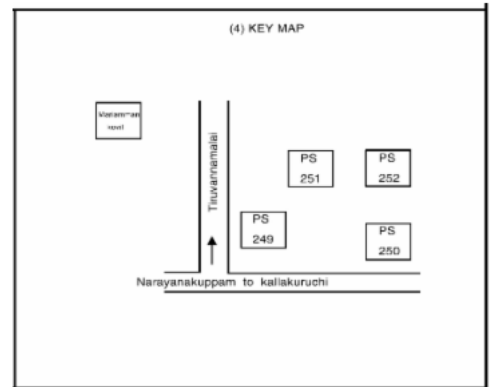

வாக்காளர் பதிவு அலுவலரின்
கையொப்பம்

Nazri Naksha

Google Map View

Polling Station Building Front View

Polling Station Front View

Cad View

Key MAP View

1	RWL1230861	பெயர் : தமீம் தந்தையின் பெயர்: சையத் இமம் வீட்டு எண் : 286 வயது : 33 பாலினம் : பெண்	Photo is available	2	RWL1881929	பெயர் : அன்னப்பன் - தந்தையின் பெயர்: காத்தான் - வீட்டு எண் : 337 வயது : 71 பாலினம் : ஆண்	Photo is available	3	RWL1881937	பெயர் : ராஜம்மாள் - கணவர் பெயர்: அன்னப்பன் - வீட்டு எண் : 337 வயது : 61 பாலினம் : பெண்	Photo is available
4	KLV4829180	பெயர் : வீரம்மாள் - கணவர் பெயர்: ராமசாமி - வீட்டு எண் : 339 வயது : 69 பாலினம் : பெண்	Photo is available	5	RWL1881945	பெயர் : முத்துராஜ் - தந்தையின் பெயர்: ராமசாமி - வீட்டு எண் : 339 வயது : 56 பாலினம் : ஆண்	Photo is available	6	RWL1881952	பெயர் : ஆண்டாள் - தந்தையின் பெயர்: முத்துராஜ் - வீட்டு எண் : 339 வயது : 51 பாலினம் : பெண்	Photo is available
7	RWL1881960	பெயர் : முத்து - தந்தையின் பெயர்: வீரன் - வீட்டு எண் : 340 வயது : 73 பாலினம் : ஆண்	Photo is available	8	RWL0643981	பெயர் : காசியம்மாள் - கணவர் பெயர்: முத்து - வீட்டு எண் : 340 வயது : 64 பாலினம் : பெண்	Photo is available	9	KLV1356906	பெயர் : வெங்கடேஷ் - தந்தையின் பெயர்: முத்து - வீட்டு எண் : 340 வயது : 52 பாலினம் : ஆண்	Photo is available
10	RWL0735894	பெயர் : பூங்காவனம் - கணவர் பெயர்: சம்மாகி - வீட்டு எண் : 340 வயது : 47 பாலினம் : பெண்	Photo is available	11	KLV4616934	பெயர் : விஜயகுமாரி - கணவர் பெயர்: வெங்கடேசஷ் - வீட்டு எண் : 340 வயது : 46 பாலினம் : பெண்	Photo is available	12	RWL1881978	பெயர் : நாரதன் - தந்தையின் பெயர்: கேசவன் - வீட்டு எண் : 341 வயது : 61 பாலினம் : ஆண்	Photo is available
13	RWL0643791	பெயர் : இந்திரா - கணவர் பெயர்: நாரதன் - வீட்டு எண் : 341 வயது : 49 பாலினம் : பெண்	Photo is available	14	KLV4868840	பெயர் : முருகன் - தந்தையின் பெயர்: நாரதன் - வீட்டு எண் : 341 வயது : 40 பாலினம் : ஆண்	Photo is available	15	RWL0426601	பெயர் : செல்வி - கணவர் பெயர்: இளங்கோவன் - வீட்டு எண் : 342 வயது : 50 பாலினம் : பெண்	Photo is available
16	RWL0237966	பெயர் : ரஜனி - தந்தையின் பெயர்: மாரி - வீட்டு எண் : 345 வயது : 43 பாலினம் : ஆண்	Photo is available	17	RWL0207571	பெயர் : ராஜேஸ்வரி - கணவர் பெயர்: ரஜினி - வீட்டு எண் : 345 வயது : 38 பாலினம் : பெண்	Photo is available	18	RWL1230820	பெயர் : சல்மாபீ தந்தையின் பெயர்: அப்துல் அசீஸ் வீட்டு எண் : 347 வயது : 29 பாலினம் : பெண்	Photo is available
19	RWL1272079	பெயர் : பூஸ்பா கணவர் பெயர்: கருணாநிதி வீட்டு எண் : 356 வயது : 51 பாலினம் : பெண்	Photo is available	20	RWL1271972	பெயர் : ஹரிபிரியன் தந்தையின் பெயர்: முனுசாமி வீட்டு எண் : 356 வயது : 25 பாலினம் : ஆண்	Photo is available	21	RWL0426700	பெயர் : சாந்தி - தந்தையின் பெயர்: உதயகுமார் - வீட்டு எண் : 362 வயது : 34 பாலினம் : பெண்	Photo is available
22	RWL0134544	பெயர் : தனலட்சுமி - தந்தையின் பெயர்: சின்னதம்பி - வீட்டு எண் : 365 வயது : 43 பாலினம் : பெண்	Photo is available	23	RWL0134569	பெயர் : சேகர் - தந்தையின் பெயர்: முனுசாமி - வீட்டு எண் : 366 வயது : 55 பாலினம் : ஆண்	Photo is available	24	RWL2189157	பெயர் : பூஜா தந்தையின் பெயர்: இளங்கோவன் வீட்டு எண் : 367 வயது : 25 பாலினம் : பெண்	Photo is available
25	RWL0426510	பெயர் : கோகிலா - கணவர் பெயர்: ஜெயமணி - வீட்டு எண் : 386 வயது : 36 பாலினம் : பெண்	Photo is available	26	RWL2363836	பெயர் : ஷர்மா தந்தையின் பெயர்: ஞானவேல் வீட்டு எண் : 450 வயது : 22 பாலினம் : ஆண்	Photo is available	27	RWL1272020	பெயர் : சுப்பரமணி தந்தையின் பெயர்: தாதக வீட்டு எண் : 457 வயது : 50 பாலினம் : ஆண்	Photo is available
28	RWL0426932	பெயர் : பழனியம்மாள் - கணவர் பெயர்: சுப்பிரமணி - வீட்டு எண் : 457 வயது : 39 பாலினம் : பெண்	Photo is available	29	RWL1122423	பெயர் : அம்பிகா - தந்தையின் பெயர்: அன்னப்பன் - வீட்டு எண் : 475 வயது : 37 பாலினம் : பெண்	Photo is available	30	RWL1122415	பெயர் : காசியம்மாள் - கணவர் பெயர்: முனியன் - வீட்டு எண் : 476 வயது : 41 பாலினம் : பெண்	Photo is available