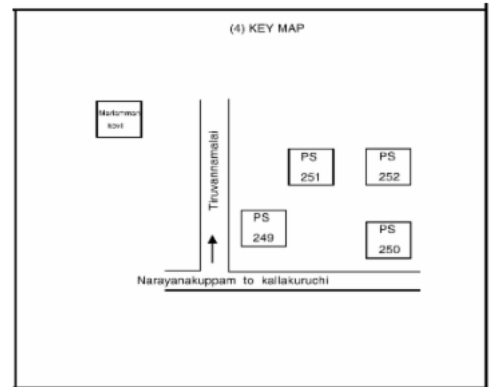

Cad View

Key MAP View