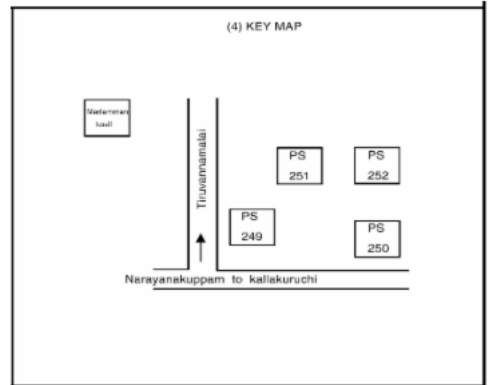

Nazri Naksha

Google Map View

Polling Station Building Front View

Polling Station Front View

Cad View

Key MAP View

1	RWL0645093	பெயர் : கோமதி - தந்தையின் பெயர்: காந்திசாமி - வீட்டு எண் : 1 வயது : 34 பாலினம் : பெண்	Photo is available	2	RWL2330785	பெயர் : பிரவின் குமார் தந்தையின் பெயர்: நாராயணன் வீட்டு எண் : 1/4 வயது : 27 பாலினம் : ஆண்	Photo is available	3	RWL1937796	பெயர் : பவனு - கணவர் பெயர்: துரைசாமி - வீட்டு எண் : 11 வயது : 87 பாலினம் : பெண்	Photo is available
4	RWL2593713	பெயர் : வெங்கடேசன் இதரர் பெயர்: சுமதி வீட்டு எண் : 11 வயது : 51 பாலினம் : ஆண்	Photo is available	5	RWL1937804	பெயர் : சுமதி - கணவர் பெயர்: வெங்கடேசன் - வீட்டு எண் : 11 வயது : 50 பாலினம் : பெண்	Photo is available	6	RWL1937812	பெயர் : சக்திவேல் - தந்தையின் பெயர்: துரைசாமி - வீட்டு எண் : 12 வயது : 52 பாலினம் : ஆண்	Photo is available
7	RWL0948307	பெயர் : காவேரி - கணவர் பெயர்: சக்திவேல் - வீட்டு எண் : 12 வயது : 33 பாலினம் : பெண்	Photo is available	8	RWL2575090	பெயர் : கீர்த்திகா தந்தையின் பெயர்: சக்திவேல் வீட்டு எண் : 12 வயது : 19 பாலினம் : பெண்	Photo is available	9	KLV1965615	பெயர் : முருகேசன் - தந்தையின் பெயர்: துரைசாமி - வீட்டு எண் : 14 வயது : 62 பாலினம் : ஆண்	Photo is available
10	RWL1937820	பெயர் : லட்சுமி - கணவர் பெயர்: முருகேசன் - வீட்டு எண் : 14 வயது : 60 பாலினம் : பெண்	Photo is available	11	RWL0237990	பெயர் : கமலா - கணவர் பெயர்: பாலமுருகன் - வீட்டு எண் : 14 வயது : 39 பாலினம் : பெண்	Photo is available	12	RWL0135640	பெயர் : சுரேஷ் - தந்தையின் பெயர்: முருகேசன் - வீட்டு எண் : 14 வயது : 39 பாலினம் : ஆண்	Photo is available
13	RWL0238006	பெயர் : தேவி - கணவர் பெயர்: ரமேஷ் - வீட்டு எண் : 14 வயது : 37 பாலினம் : பெண்	Photo is available	14	RWL0238014	பெயர் : கார்த்திகா - கணவர் பெயர்: சுரேஷ் - வீட்டு எண் : 14 வயது : 36 பாலினம் : பெண்	Photo is available	15	RWL1058502	பெயர் : ஜெயசித்ரா - கணவர் பெயர்: பாபு - வீட்டு எண் : 14 வயது : 28 பாலினம் : பெண்	Photo is available
16	RWL1937838	பெயர் : சிவராஜ் - தந்தையின் பெயர்: வெங்கட்டன் - வீட்டு எண் : 15 வயது : 50 பாலினம் : ஆண்	Photo is available	17	KLV2381903	பெயர் : வித்தியா - கணவர் பெயர்: சிவராஜ் - வீட்டு எண் : 15 வயது : 44 பாலினம் : பெண்	Photo is available	18	RWL1937846	பெயர் : அமுதா - கணவர் பெயர்: காந்திசாமி - வீட்டு எண் : 17 வயது : 68 பாலினம் : பெண்	Photo is available
19	RWL0736678	பெயர் : பாரி - தந்தையின் பெயர்: காந்திசாமி - வீட்டு எண் : 17 வயது : 31 பாலினம் : ஆண்	Photo is available	20	RWL1937853	பெயர் : சந்திரமணி - கணவர் பெயர்: ராமராஜ் - வீட்டு எண் : 19 வயது : 63 பாலினம் : பெண்	Photo is available	21	KLV2380012	பெயர் : பாபுராஜ் - தந்தையின் பெயர்: ராமராஜ் - வீட்டு எண் : 19 வயது : 44 பாலினம் : ஆண்	Photo is available
22	RWL1122563	பெயர் : அபிநயா - கணவர் பெயர்: பாபுராஜ் - வீட்டு எண் : 19 வயது : 34 பாலினம் : பெண்	Photo is available	23	RWL0208470	பெயர் : குமாரசாமி - தந்தையின் பெயர்: முத்து - வீட்டு எண் : 21 வயது : 86 பாலினம் : ஆண்	Photo is available	24	RWL1937879	பெயர் : செந்தில்முருகன் - தந்தையின் பெயர்: குமாரசாமி - வீட்டு எண் : 21 வயது : 50 பாலினம் : ஆண்	Photo is available
25	RWL2414373	பெயர் : ரக்ஷிதா ராஜா தந்தையின் பெயர்: ராஜா வீட்டு எண் : 21/7 வயது : 22 பாலினம் : பெண்	Photo is available	26	RWL0644914	பெயர் : பவனு - கணவர் பெயர்: கருந்தாமுடி - வீட்டு எண் : 22 வயது : 73 பாலினம் : பெண்	Photo is available	27	RWL1937887	பெயர் : அதிவீரராமபாண்டியன் - தந்தையின் பெயர்: சீனுவாசன் - வீட்டு எண் : 22 வயது : 61 பாலினம் : ஆண்	Photo is available
28	RWL0644930	பெயர் : கலைச்செல்வி - தந்தையின் பெயர்: கருந்தாமுடி - வீட்டு எண் : 22 வயது : 45 பாலினம் : பெண்	Photo is available	29	RWL1937895	பெயர் : ஜெயபால் - தந்தையின் பெயர்: வெங்கட்டராமன் - வீட்டு எண் : 24 வயது : 76 பாலினம் : ஆண்	Photo is available	30	RWL1937903	பெயர் : பரணிபாலன் - கணவர் பெயர்: ஜெயபால் - வீட்டு எண் : 24 வயது : 72 பாலினம் : பெண்	Photo is available