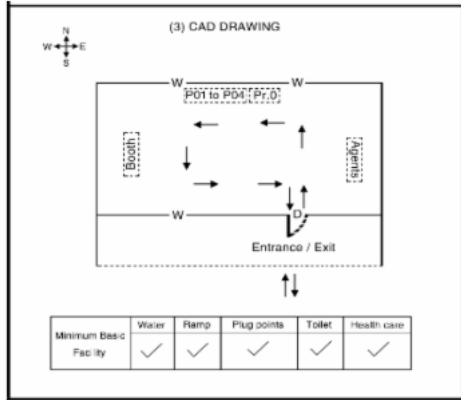

Google Map View

Polling Station Building Front View

Polling Station Front View

Cad View

Key MAP View

சட்டமன்றத் தொகுதியின் எண் மற்றும் பெயர் : 62-செங்கம்
பிரிவு எண் மற்றும் பெயர் 1-பரமனத்தல் (வ.கி) மற்றும் (ஊ), வார்டு 4 குட்பனத்தம் சாலை