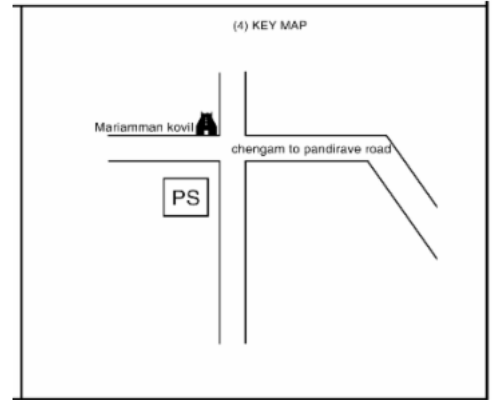

Google Map View

Polling Station Building Front View

Polling Station Front View

Cad View

Key MAP View

சட்டமன்றத் தொகுதியின் எண் மற்றும் பெயர் : 62-செங்கம்
பிரிவு எண் மற்றும் பெயர் 1-பரமனத்தல் (வ.கி) மற்றும் (ஊ), வார்டு 4 குட்பனத்தம் சாலை