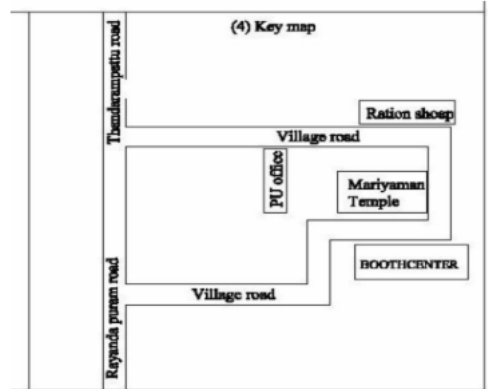

Nazri Naksha

Google Map View

Polling Station Building Front View

Polling Station Front View

Cad View

Key MAP View

1 பெயர் : சித்ரா - கணவர் பெயர்: முனியன் - வீட்டு எண் : 1 வயது : 44 பாலினம் : பெண்	RWL0832741 Photo is available	2 பெயர் : கவிநிலா - கணவர் பெயர்: மணிகண்டன் - வீட்டு எண் : 1 வயது : 33 பாலினம் : பெண்	RWL1173491 Photo is available	3 பெயர் : ரேகா - தந்தையின் பெயர்: தேவேந்திரன் - வீட்டு எண் : 1 வயது : 31 பாலினம் : பெண்	RWL0646521 Photo is available
4 பெயர் : ராஜேஷ் - தந்தையின் பெயர்: கேசவன் - வீட்டு எண் : 1 வயது : 31 பாலினம் : ஆண்	RWL0737684 Photo is available	5 பெயர் : அஞ்சல - கணவர் பெயர்: ஜெயபாலன் - வீட்டு எண் : 2 வயது : 60 பாலினம் : பெண்	KLV2040780 Photo is available	6 பெயர் : சகாதேவன் - தந்தையின் பெயர்: முனுசாமி - வீட்டு எண் : 2 வயது : 53 பாலினம் : ஆண்	RWL1956598 Photo is available
7 பெயர் : சிவகாமி - கணவர் பெயர்: சகாதேவன் - வீட்டு எண் : 2 வயது : 48 பாலினம் : பெண்	KLV1314608 Photo is available	8 பெயர் : ராமராஜன் - தந்தையின் பெயர்: ஜெயராமன் - வீட்டு எண் : 2 வயது : 36 பாலினம் : ஆண்	RWL0137174 Photo is available	9 பெயர் : அருணா தந்தையின் பெயர்: அறிவழகன் வீட்டு எண் : 2 வயது : 32 பாலினம் : பெண்	RWL1232065 Photo is available
10 பெயர் : வான்மதி தந்தையின் பெயர்: ராமராஜன் வீட்டு எண் : 2 வயது : 30 பாலினம் : பெண்	RWL1346139 Photo is available	11 பெயர் : அஜீத்குமார் தந்தையின் பெயர்: ஜெயபால் வீட்டு எண் : 2 வயது : 26 பாலினம் : ஆண்	RWL1357946 Photo is available	12 பெயர் : அய்யனார் - தந்தையின் பெயர்: மாரி - வீட்டு எண் : 3 வயது : 38 பாலினம் : ஆண்	RWL0137182 Photo is available
13 பெயர் : ஜேபி - தந்தையின் பெயர்: மாரி - வீட்டு எண் : 3 வயது : 35 பாலினம் : ஆண்	RWL0238410 Photo is available	14 பெயர் : விக்னேஷ் - தந்தையின் பெயர்: ராஜ் - வீட்டு எண் : 4 வயது : 30 பாலினம் : ஆண்	RWL0874768 Photo is available	15 பெயர் : சுகன்யா கணவர் பெயர்: அருள் வீட்டு எண் : 4 வயது : 28 பாலினம் : பெண்	RWL1347194 Photo is available
16 பெயர் : செல்வாம்பாள் கணவர் பெயர்: பாலாஜி வீட்டு எண் : 4ஏ வயது : 31 பாலினம் : பெண்	RWL1347210 Photo is available	17 பெயர் : ஞானவேல் - தந்தையின் பெயர்: மோகன் - வீட்டு எண் : 5 வயது : 41 பாலினம் : ஆண்	RWL0874776 Photo is available	18 பெயர் : சங்கீதா - கணவர் பெயர்: ஞானவேல் - வீட்டு எண் : 5 வயது : 39 பாலினம் : பெண்	RWL0874784 Photo is available
19 பெயர் : கார்திக் - தந்தையின் பெயர்: குணசேகர் - வீட்டு எண் : 5 வயது : 37 பாலினம் : ஆண்	RWL0137166 Photo is available	20 பெயர் : குப்பம்மாள் - கணவர் பெயர்: குணசேகரன் - வீட்டு எண் : 6 வயது : 56 பாலினம் : பெண்	RWL1956614 Photo is available	21 பெயர் : வெங்கடேசன் - தந்தையின் பெயர்: பெருமாள் - வீட்டு எண் : 7 வயது : 45 பாலினம் : ஆண்	RWL0874792 Photo is available
22 பெயர் : வன்னியர்செல்வம் - தந்தையின் பெயர்: வடமாலை - வீட்டு எண் : 7 வயது : 37 பாலினம் : ஆண்	RWL0137190 Photo is available	23 பெயர் : பிரபாகரன் தந்தையின் பெயர்: சகாதேவன் வீட்டு எண் : 07 வயது : 25 பாலினம் : ஆண்	RWL2354140 Photo is available	24 பெயர் : பாண்டிரங்கன் - தந்தையின் பெயர்: ராமன் - வீட்டு எண் : 9 வயது : 76 பாலினம் : ஆண்	RWL1956622 Photo is available
25 பெயர் : ஜெயலட்சுமி - கணவர் பெயர்: பாண்டிரங்கன் - வீட்டு எண் : 9 வயது : 71 பாலினம் : பெண்	RWL1956630 Photo is available	26 பெயர் : ரஜினிகாந்த் - தந்தையின் பெயர்: பாண்டிரங்கன் - வீட்டு எண் : 9 வயது : 46 பாலினம் : ஆண்	KLV1315399 Photo is available	27 பெயர் : வாமாலை - தந்தையின் பெயர்: கோபால் - வீட்டு எண் : 10 வயது : 99 பாலினம் : ஆண்	RWL1956648 Photo is available
28 பெயர் : கமலா - கணவர் பெயர்: வாமாலை - வீட்டு எண் : 10 வயது : 56 பாலினம் : பெண்	RWL1956655 Photo is available	29 பெயர் : இளங்கோவன் - தந்தையின் பெயர்: வாமலை - வீட்டு எண் : 10 வயது : 40 பாலினம் : ஆண்	KLV4657300 Photo is available	30 பெயர் : சரசு - கணவர் பெயர்: சரத்குமார் - வீட்டு எண் : 10 வயது : 31 பாலினம் : பெண்	RWL0874800 Photo is available