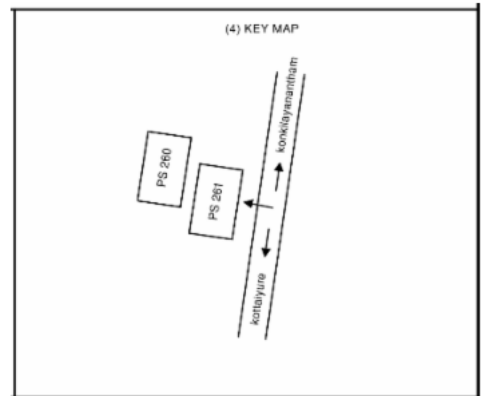

Key MAP View