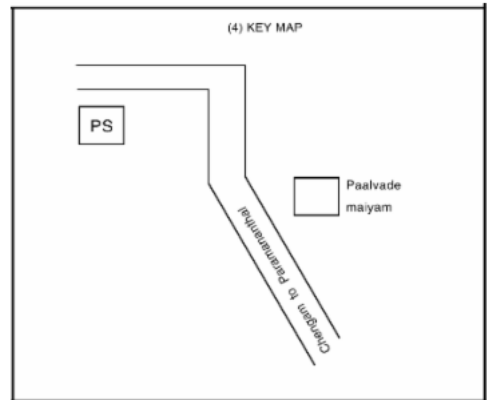

Key MAP View