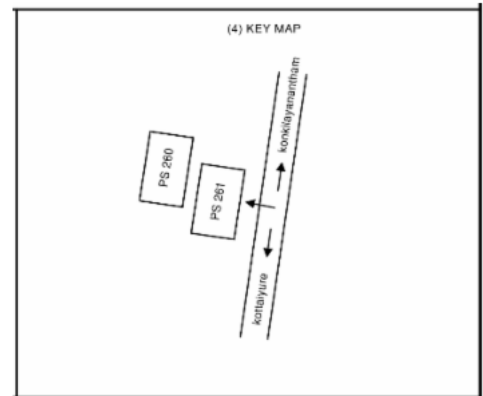

Key MAP View