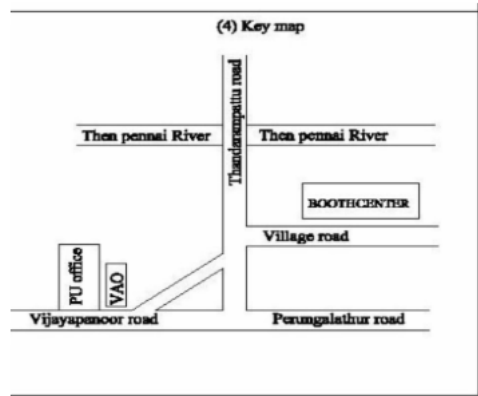

Key MAP View