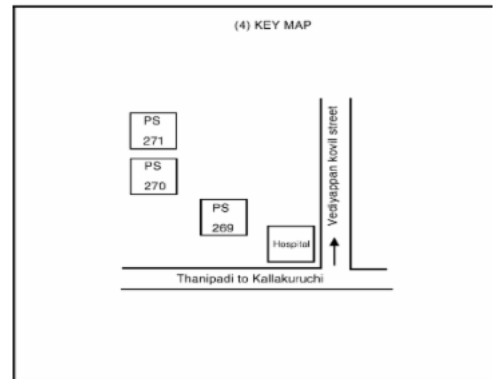

Google Map View

Polling Station Building Front View

Polling Station Front View

Cad View

Key MAP View

1 பெயர் : கண்ணன் - தந்தையின் பெயர்: குப்பன் - வீட்டு எண் : 1 வயது : 66 பாலினம் : ஆண்	RWL0836965 Photo is available	2 பெயர் : அருண் - தந்தையின் பெயர்: ரவி - வீட்டு எண் : 1 வயது : 34 பாலினம் : ஆண்	RWL0952853 Photo is available	3 பெயர் : மதன் - தந்தையின் பெயர்: ரவி - வீட்டு எண் : 1 வயது : 32 பாலினம் : ஆண்	RWL0952838 Photo is available
4 பெயர் : சத்தியராஜ் - தந்தையின் பெயர்: முத்து - வீட்டு எண் : 1 வயது : 29 பாலினம் : ஆண்	RWL0952721 Photo is available	5 பெயர் : சங்கீதா கணவர் பெயர்: ராமராஜன் வீட்டு எண் : 1 வயது : 27 பாலினம் : பெண்	RWL2196996 Photo is available	6 பெயர் : காந்தி - கணவர் பெயர்: கோனேரி - வீட்டு எண் : 2-26B வயது : 54 பாலினம் : பெண்	RWL0754895 Photo is available
7 பெயர் : அண்ணாமலை - தந்தையின் பெயர்: ஆறுமுகம் - வீட்டு எண் : 3 வயது : 32 பாலினம் : ஆண்	RWL0952762 Photo is available	8 பெயர் : லட்சுமி - கணவர் பெயர்: கிருஷ்ணமூர்த்தி - வீட்டு எண் : 203 வயது : 45 பாலினம் : பெண்	RWL0651604 Photo is available	9 பெயர் : எழிலரசி கணவர் பெயர்: மணி வீட்டு எண் : 206 கதவு எண் வயது : 39 பாலினம் : பெண்	RWL2637452 Photo is available
10 பெயர் : சங்கீதா கணவர் பெயர்: அருண் வீட்டு எண் : 209 வயது : 24 பாலினம் : பெண்	RWL2196814 Photo is available	11 பெயர் : ஏழுமலை - தந்தையின் பெயர்: சின்னதுரை - வீட்டு எண் : 213 வயது : 53 பாலினம் : ஆண்	RWL2044923 Photo is available	12 பெயர் : மனோம்ணி - கணவர் பெயர்: ஏழுமலை - வீட்டு எண் : 213 வயது : 51 பாலினம் : பெண்	KLV2346377 Photo is available
13 பெயர் : விஜயலட்சுமி - கணவர் பெயர்: ஸ்ரீதரன் - வீட்டு எண் : 213 வயது : 50 பாலினம் : பெண்	RWL2044931 Photo is available	14 பெயர் : மாரிமுத்து - தந்தையின் பெயர்: சின்னதுரை - வீட்டு எண் : 213 வயது : 43 பாலினம் : ஆண்	KLV2345882 Photo is available	15 பெயர் : சரத்குமார் - தந்தையின் பெயர்: ஏழுமலை - வீட்டு எண் : 213 வயது : 32 பாலினம் : ஆண்	RWL0651240 Photo is available
16 பெயர் : பாண்பிரியா கணவர் பெயர்: சரத்குமார் வீட்டு எண் : 213 வயது : 31 பாலினம் : பெண்	RWL2196681 Photo is available	17 பெயர் : வெங்கடேசன் - தந்தையின் பெயர்: ஏழுமலை - வீட்டு எண் : 213 வயது : 30 பாலினம் : ஆண்	RWL0837070 Photo is available	18 பெயர் : கார்த்திகா தந்தையின் பெயர்: மாரிமுத்து வீட்டு எண் : 213,கதவு எண் வயது : 21 பாலினம் : பெண்	RWL2559011 Photo is available
19 பெயர் : மண்ணம்மாள் - கணவர் பெயர்: பழனி - வீட்டு எண் : 214 வயது : 71 பாலினம் : பெண்	RWL2044956 Photo is available	20 பெயர் : ஏழுமலை - தந்தையின் பெயர்: பழனி - வீட்டு எண் : 214 வயது : 51 பாலினம் : ஆண்	RWL0143933 Photo is available	21 பெயர் : அய்யனார் - தந்தையின் பெயர்: பழனி - வீட்டு எண் : 214 வயது : 50 பாலினம் : ஆண்	RWL2044964 Photo is available
22 பெயர் : தீபா - கணவர் பெயர்: அய்யனார் - வீட்டு எண் : 214 வயது : 49 பாலினம் : பெண்	RWL2044972 Photo is available	23 பெயர் : சமதி - கணவர் பெயர்: ஏழுமலை - வீட்டு எண் : 214 வயது : 46 பாலினம் : பெண்	KLV2345163 Photo is available	24 பெயர் : பிச்சைக்காரன் - தந்தையின் பெயர்: பழனி - வீட்டு எண் : 214 வயது : 42 பாலினம் : ஆண்	KLV2345296 Photo is available
25 பெயர் : கோவிந்தம்மாள் - கணவர் பெயர்: பிச்சக்காரன் - வீட்டு எண் : 214 வயது : 38 பாலினம் : பெண்	RWL0143941 Photo is available	26 பெயர் : பிரேமா தந்தையின் பெயர்: அய்யனார் வீட்டு எண் : 214 வயது : 24 பாலினம் : பெண்	RWL2196954 Photo is available	27 பெயர் : அரிக்ருஷ்ணன் தந்தையின் பெயர்: அய்யனார் வீட்டு எண் : 214 வயது : 20 பாலினம் : ஆண்	RWL2523686 Photo is available
28 பெயர் : சிலம்பரசன் ஏ தாயின் பெயர்: சமதி வீட்டு எண் : 214பி வயது : 22 பாலினம் : ஆண்	RWL2538858 Photo is available	29 பெயர் : அருங்குமார் ஏ தாயின் பெயர்: சமதி வீட்டு எண் : 214பி வயது : 21 பாலினம் : ஆண்	RWL2539203 Photo is available	30 பெயர் : புவனேஷ்வரி தந்தையின் பெயர்: அய்யனார் வீட்டு எண் : 214,கதவு எண் வயது : 24 பாலினம் : பெண்	RWL2620771 Photo is available