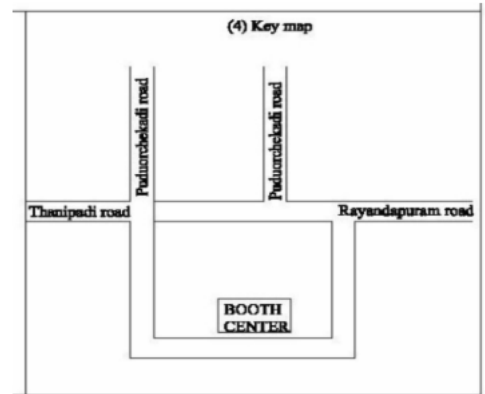

Key MAP View