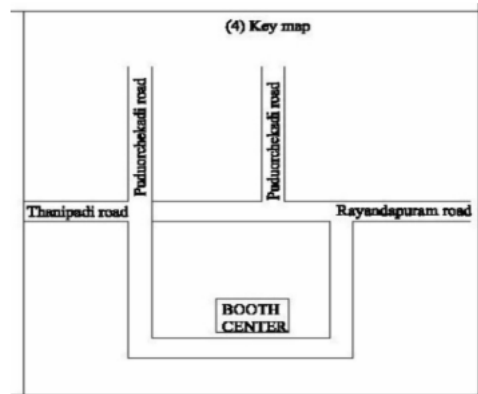

Key MAP View