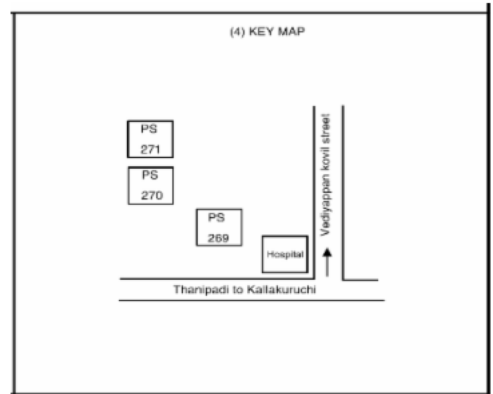

Key MAP View