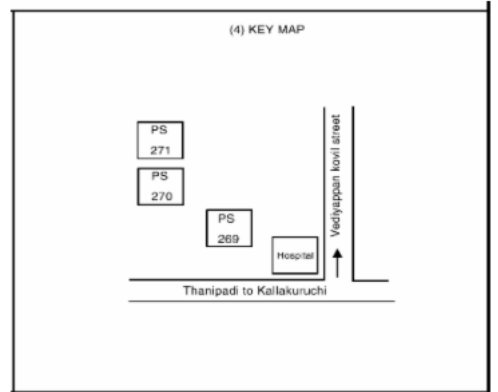

## 3. வாக்குச் சாவடியின் விவரங்கள்

<p><b>வாக்குச் சாவடியின் எண் மற்றும் பெயர் :</b></p> <p>306 - ஊராட்சி ஒன்றிய நடுநிலைப்பள்ளி கிழக்கு பார்த்த மேற்கு கட்டிடம், போந்தை 606708</p> <p><b>வாக்குச் சாவடியின் முகவரி :</b></p> <p>ஊராட்சி ஒன்றிய நடுநிலைப்பள்ளி கிழக்கு பார்த்த மேற்கு கட்டிடம், போந்தை 606708</p>	<p><b>வாக்குச் சாவடியின் வகைப்பாடு (ஆண்/பெண்/பொது)</b></p> <p><b>துணை வாக்குச் சாவடிகளின் எண்ணிக்கை</b></p> <p>:</p>	<p><b>பொது</b></p> <p>0</p>
--	--	-----------------------------

Google Map View

Polling Station Building Front View

Polling Station Front View

Cad View

Key MAP View

சட்டமன்றத் தொகுதியின் எண் மற்றும் பெயர் : 62-செங்கம் -  
பிரிவு எண் மற்றும் பெயர் 1-போந்தை (வ.கி) மற்றும் (உ), வார்டு 4சின்னதண்டா 5வதுதெரு