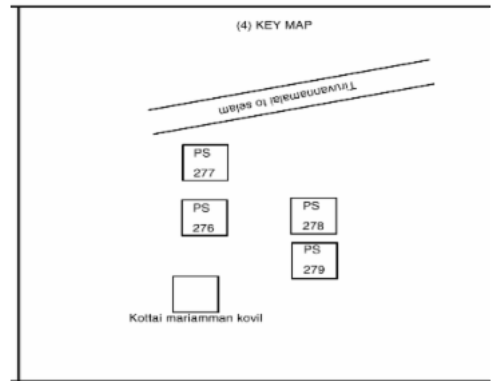

Key MAP View