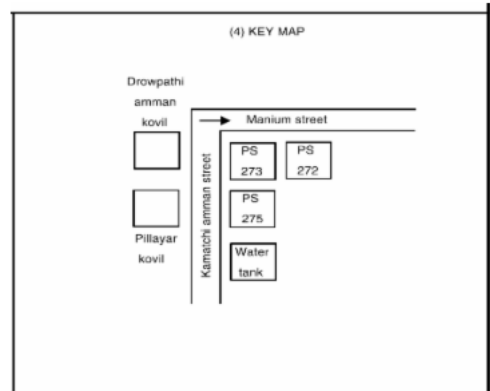

Key MAP View