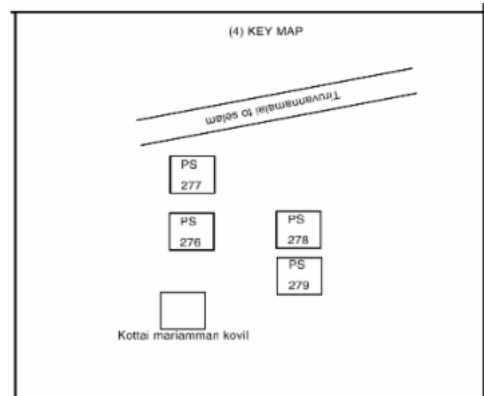

Nazri Naksha

Google Map View

Polling Station Building Front View

Polling Station Front View

Cad View

Key MAP View

1	RWL0745356	பெயர் : ராஜேந்திரன் - தந்தையின் பெயர்: சின்னாப் - வீட்டு எண் : 1 வயது : 57 பாலினம் : ஆண்	Photo is available	2	RWL0745364	பெயர் : தீர்த்தம்மாள் - கணவர் பெயர்: ராஜேந்திரன் - வீட்டு எண் : 1 வயது : 54 பாலினம் : பெண்	Photo is available	3	RWL0499970	பெயர் : சங்கீதா - கணவர் பெயர்: பழனிசாமி - வீட்டு எண் : 1 வயது : 37 பாலினம் : பெண்	Photo is available
4	RWL0436634	பெயர் : ராஜசேகர் - தந்தையின் பெயர்: சின்னசாமி - வீட்டு எண் : 1 வயது : 35 பாலினம் : ஆண்	Photo is available	5	RWL2397057	பெயர் : சின்னராசு தந்தையின் பெயர்: பன்னீர்செல்வம் வீட்டு எண் : 12ஏ வயது : 23 பாலினம் : ஆண்	Photo is available	6	RWL2436277	பெயர் : சபீதா கணவர் பெயர்: குணசேகரன் வீட்டு எண் : 145 வயது : 21 பாலினம் : பெண்	Photo is available
7	RWL2281822	பெயர் : சிவலிங்கம் தந்தையின் பெயர்: தோலன் வீட்டு எண் : 215 வயது : 68 பாலினம் : ஆண்	Photo is available	8	RWL2281806	பெயர் : குருநாதன் தந்தையின் பெயர்: சிவலிங்கம் வீட்டு எண் : 215 வயது : 45 பாலினம் : ஆண்	Photo is available	9	RWL0840280	பெயர் : கலைவாணி - கணவர் பெயர்: மணிவண்ணன் - வீட்டு எண் : 235 வயது : 41 பாலினம் : பெண்	Photo is available
10	RWL0148353	பெயர் : சுகுணா - கணவர் பெயர்: அபிமன்னன் - வீட்டு எண் : 239-B வயது : 42 பாலினம் : பெண்	Photo is available	11	RWL2614824	பெயர் : தீபா கணவர் பெயர்: சுரேஷ்குமார் வீட்டு எண் : 242 வயது : 36 பாலினம் : பெண்	Photo is available	12	RWL2553576	பெயர் : சரண்யா கணவர் பெயர்: தங்கராசு வீட்டு எண் : 270 ஜி வயது : 23 பாலினம் : பெண்	Photo is available
13	RWL0436873	பெயர் : சின்னம்மாள் - கணவர் பெயர்: லட்சுமணன் - வீட்டு எண் : 402 வயது : 56 பாலினம் : பெண்	Photo is available	14	RWL0955997	பெயர் : கலைவாணி - தந்தையின் பெயர்: லட்சுமணன் - வீட்டு எண் : 402 வயது : 31 பாலினம் : பெண்	Photo is available	15	RWL0955989	பெயர் : செல்வகுமார் - தந்தையின் பெயர்: லட்சுமணன் - வீட்டு எண் : 402 வயது : 29 பாலினம் : ஆண்	Photo is available
16	RWL2020790	பெயர் : முத்துசாமி - தந்தையின் பெயர்: பொன்னன் - வீட்டு எண் : 403 வயது : 64 பாலினம் : ஆண்	Photo is available	17	KLV1439546	பெயர் : அலமேலு - கணவர் பெயர்: ரங்கசாமி - வீட்டு எண் : 403 வயது : 46 பாலினம் : பெண்	Photo is available	18	RWL1235746	பெயர் : முருகன் தந்தையின் பெயர்: ரங்கசாமி வீட்டு எண் : 403 வயது : 33 பாலினம் : ஆண்	Photo is available
19	RWL2020816	பெயர் : தெய்வானை - கணவர் பெயர்: ராமன் - வீட்டு எண் : 405 வயது : 81 பாலினம் : பெண்	Photo is available	20	KLV2021301	பெயர் : பழனிச்சாமி - தந்தையின் பெயர்: முத்துசாமி - வீட்டு எண் : 405 வயது : 46 பாலினம் : ஆண்	Photo is available	21	KLV2021319	பெயர் : தேவராஜ் தந்தையின் பெயர்: இராமன் - வீட்டு எண் : 405 வயது : 46 பாலினம் : ஆண்	Photo is available
22	KLV4638318	பெயர் : லதா - கணவர் பெயர்: தேவராஜ் - வீட்டு எண் : 405 வயது : 43 பாலினம் : பெண்	Photo is available	23	RWL2392090	பெயர் : தேசிங் தந்தையின் பெயர்: தேவராஜ் வீட்டு எண் : 405/1 வயது : 25 பாலினம் : ஆண்	Photo is available	24	RWL2609972	பெயர் : புகழ் தே தந்தையின் பெயர்: தேவராஜ் வீட்டு எண் : 405/1 சேலம் பிரதான சாலை வயது : 22 பாலினம் : ஆண்	Photo is available
25	RWL2020832	பெயர் : அண்ணாமலை - தந்தையின் பெயர்: ராமன் - வீட்டு எண் : 405A வயது : 57 பாலினம் : ஆண்	Photo is available	26	RWL2020840	பெயர் : பூபதி - கணவர் பெயர்: அண்ணாமலை - வீட்டு எண் : 405A வயது : 53 பாலினம் : பெண்	Photo is available	27	RWL2188860	பெயர் : மணிகண்டன் தந்தையின் பெயர்: அண்ணாமலை வீட்டு எண் : 405ஏ வயது : 25 பாலினம் : ஆண்	Photo is available
28	RWL0148320	பெயர் : லட்சுமணன் - தந்தையின் பெயர்: மாணிக்கம் - வீட்டு எண் : 405-A வயது : 61 பாலினம் : ஆண்	Photo is available	29	RWL0148346	பெயர் : முனியம்மாள் - கணவர் பெயர்: ஜெயசங்கர் - வீட்டு எண் : 405-A வயது : 41 பாலினம் : பெண்	Photo is available	30	RWL0995696	பெயர் : கோவர்த்தனன் - தந்தையின் பெயர்: சிவக்குமார் - வீட்டு எண் : 406 வயது : 29 பாலினம் : ஆண்	Photo is available