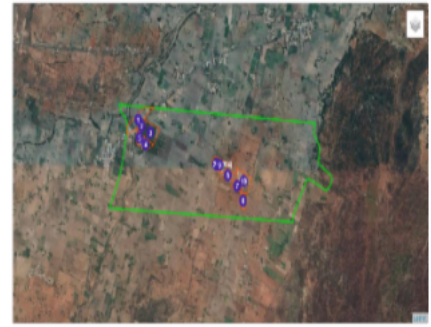

Google Map View