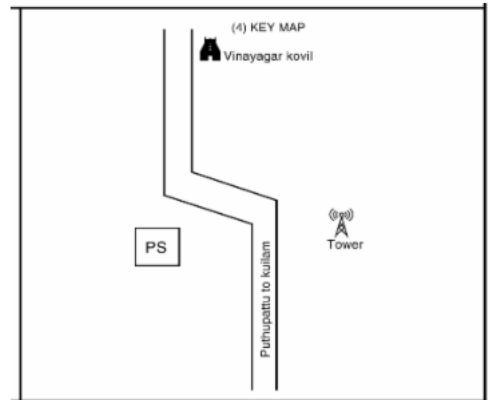

வாக்காளர் பதிவு அலுவலரின்  
கையொப்பம்

Nazri Naksha

Google Map View

Polling Station Building Front View

Polling Station Front View

Cad View

Key MAP View

சட்டமன்றத் தொகுதியின் எண் மற்றும் பெயர் : 62-செங்கம்  
பிரிவு எண் மற்றும் பெயர் 1-புதுப்பட்டு (வ.கி) மற்றும் (உ), வார்டு 5 புதுப்பட்டு தெற்கு கொல்லக்கொட்டாய்