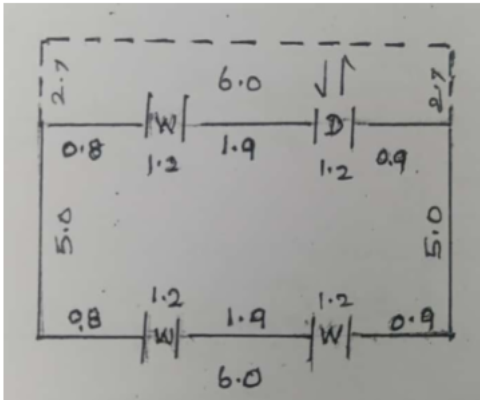

வாக்காளர் பதிவு அலுவலரின்  
கையொப்பம்

Nazri Naksha

Google Map View

Polling Station Building Front View

Polling Station Front View

Cad View

Key MAP View

சட்டமன்றத் தொகுதியின் எண் மற்றும் பெயர் : 62-செங்கம்  
பிரிவு எண் மற்றும் பெயர் 1-புதுப்பட்டு (வ.கி) மற்றும் (உ), வார்டு 5 புதுப்பட்டு தெற்கு கொல்லக்கொட்டாய்