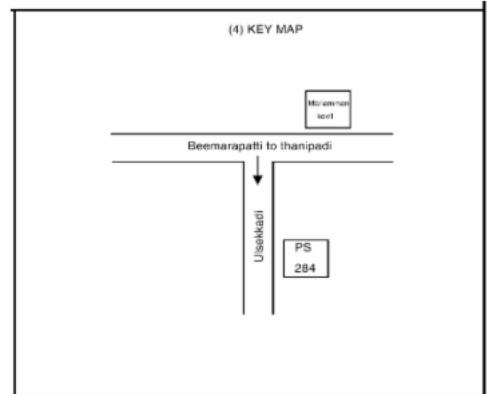

Key MAP View