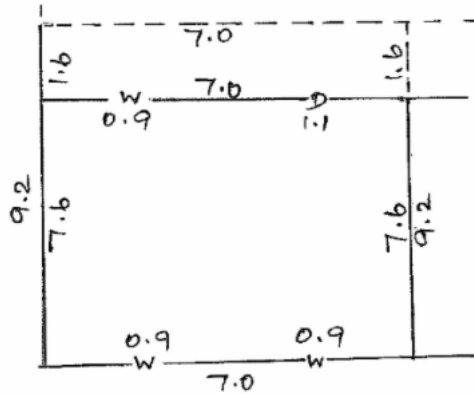

வாக்காளர் பதிவு அலுவலரின்  
கையொப்பம்

Nazri Naksha

Google Map View

Polling Station Building Front View

Polling Station Front View

Cad View

Key MAP View

1	RWL1064567	பெயர் : ராஜதுரை - தந்தையின் பெயர்: வரதன் - வீட்டு எண் : 1 வயது : 29 பாலினம் : ஆண்	Photo is available	2	RWL0500389	பெயர் : மங்கம்மாள் - கணவர் பெயர்: மொட்டையன் - வீட்டு எண் : 3-5C வயது : 43 பாலினம் : பெண்	Photo is available	3	RWL0659219	பெயர் : பரிமிளா - கணவர் பெயர்: சக்கரை - வீட்டு எண் : 3-64 வயது : 38 பாலினம் : பெண்	Photo is available
4	RWL2220762	பெயர் : சுரேஷ் தந்தையின் பெயர்: சேகர் வீட்டு எண் : 3-74சி வயது : 32 பாலினம் : ஆண்	Photo is available	5	RWL2270106	பெயர் : சத்யா கணவர் பெயர்: தங்கராஜ் வீட்டு எண் : 04 வயது : 29 பாலினம் : பெண்	Photo is available	6	RWL0659250	பெயர் : பழனியம்மாள் - கணவர் பெயர்: பழனி - வீட்டு எண் : 5-7 வயது : 38 பாலினம் : பெண்	Photo is available
# 7	RWL2228807	பெயர் : ஷர்மிளா கணவர் பெயர்: ஜெயசீலன் வீட்டு எண் : 11 வயது : 25 பாலினம் : பெண்	Photo is available	8	RWL2228476	பெயர் : தமிழ்செல்வி கணவர் பெயர்: ராஜதுரை வீட்டு எண் : 395 வயது : 24 பாலினம் : பெண்	Photo is available	9	RWL2548881	பெயர் : அமுதா தாயின் பெயர்: காமாட்சி வீட்டு எண் : 403 வயது : 20 பாலினம் : பெண்	Photo is available
10	RWL2228799	பெயர் : விஜய் தந்தையின் பெயர்: பழனிசாமி வீட்டு எண் : 462 வயது : 25 பாலினம் : ஆண்	Photo is available	11	RWL2435220	பெயர் : மணிகண்டன் ப தந்தையின் பெயர்: பழனிசாமி வீட்டு எண் : 462 வயது : 24 பாலினம் : ஆண்	Photo is available	12	RWL2228781	பெயர் : மணிகண்டன் தந்தையின் பெயர்: முருகன் வீட்டு எண் : 471 வயது : 23 பாலினம் : ஆண்	Photo is available
13	RWL1235969	பெயர் : மேகா தந்தையின் பெயர்: முருகன் வீட்டு எண் : 486 வயது : 26 பாலினம் : பெண்	Photo is available	14	RWL2228633	பெயர் : சுந்தர் ஆண்டி தந்தையின் பெயர்: ஆண்டி வீட்டு எண் : 486 வயது : 25 பாலினம் : ஆண்	Photo is available	15	RWL2469823	பெயர் : அனந்த் தந்தையின் பெயர்: சேட்டு வீட்டு எண் : 486 வயது : 20 பாலினம் : ஆண்	Photo is available
16	RWL2240042	பெயர் : சிவா தந்தையின் பெயர்: சேட்டு வீட்டு எண் : 496 வயது : 23 பாலினம் : ஆண்	Photo is available	17	RWL0996280	பெயர் : ககாந்தியம்மாள் - கணவர் பெயர்: குமார் - வீட்டு எண் : 500 வயது : 35 பாலினம் : பெண்	Photo is available	18	RWL2569440	பெயர் : விஜயசாந்தி கணவர் பெயர்: குமரேசன் வீட்டு எண் : 500 வயது : 33 பாலினம் : பெண்	Photo is available
19	RWL0151522	பெயர் : சேட்டு - தந்தையின் பெயர்: வரதன் - வீட்டு எண் : 503 வயது : 37 பாலினம் : ஆண்	Photo is available	20	RWL0659144	பெயர் : ராஜகுமாரி - கணவர் பெயர்: சேட்டு - வீட்டு எண் : 503 வயது : 33 பாலினம் : பெண்	Photo is available	21	RWL0890400	பெயர் : கோவிந்தராஜ் - தந்தையின் பெயர்: வரதன் - வீட்டு எண் : 503 வயது : 32 பாலினம் : ஆண்	Photo is available
22	RWL2240562	பெயர் : இளையராஜா தந்தையின் பெயர்: வரதன் வீட்டு எண் : 503 வயது : 27 பாலினம் : ஆண்	Photo is available	23	RWL0747162	பெயர் : முத்து - கணவர் பெயர்: பன்னீர் - வீட்டு எண் : 506 வயது : 32 பாலினம் : பெண்	Photo is available	24	RWL0747147	பெயர் : பன்னீர் - தந்தையின் பெயர்: ராஜமாணிக்கம் - வீட்டு எண் : 506 வயது : 30 பாலினம் : ஆண்	Photo is available
25	RWL1178904	பெயர் : சிவப்பிரகாசம் - தந்தையின் பெயர்: ஏழுமலை - வீட்டு எண் : 507 வயது : 27 பாலினம் : ஆண்	Photo is available	26	RWL2387645	பெயர் : சிவாஜி தந்தையின் பெயர்: ஏழுமலை வீட்டு எண் : 507 வயது : 23 பாலினம் : ஆண்	Photo is available	27	RWL2034510	பெயர் : லட்சுமணன் - தந்தையின் பெயர்: குழந்தை - வீட்டு எண் : 508 வயது : 71 பாலினம் : ஆண்	Photo is available
28	KLV2474872	பெயர் : தங்கராசு - தந்தையின் பெயர்: லட்சுமணன் - வீட்டு எண் : 508 வயது : 50 பாலினம் : ஆண்	Photo is available	29	RWL2185189	பெயர் : பாப்பாத்தி கணவர் பெயர்: லட்சுமணன் வீட்டு எண் : 508 வயது : 50 பாலினம் : பெண்	Photo is available	30	KLV2473932	பெயர் : செல்வி - கணவர் பெயர்: தங்கராஜ் - வீட்டு எண் : 508 வயது : 44 பாலினம் : பெண்	Photo is available