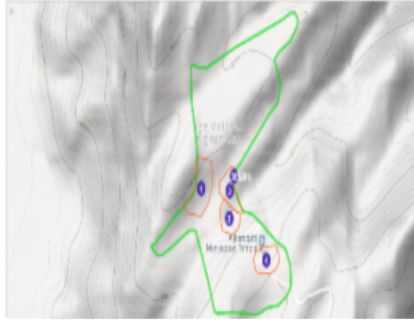

Nazri Naksha