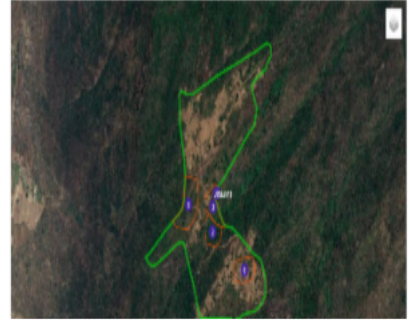

Google Map View