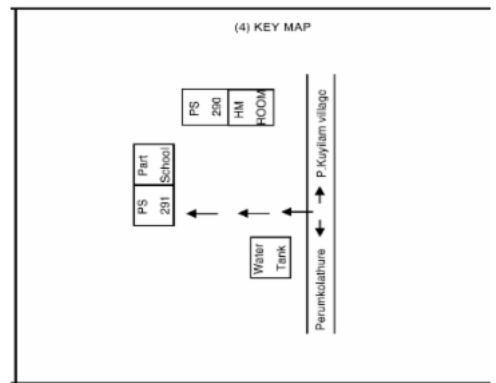

Key MAP View