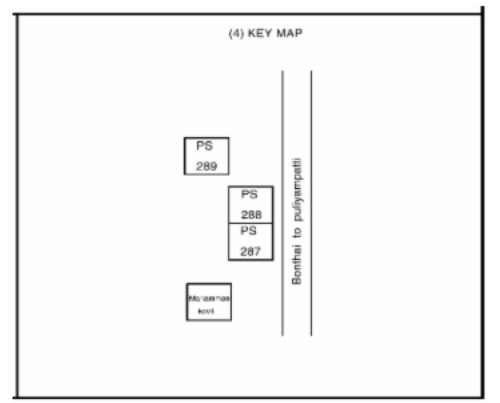

Cad View

Key MAP View