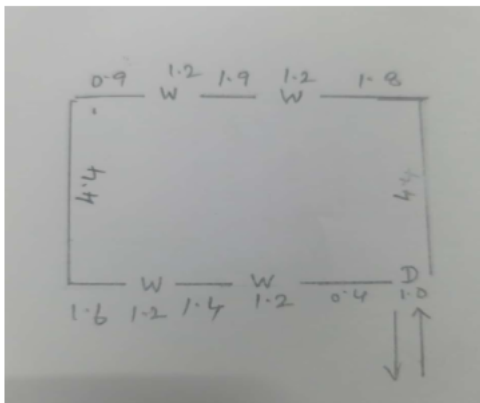

Google Map View

Polling Station Building Front View

Polling Station Front View

Cad View

Key MAP View

1 பெயர் : ஜனனி தந்தையின் பெயர்: கிருஷ்ணன் வீட்டு எண் : 48 வயது : 20 பாலினம் : பெண் Photo is available RWL2483121	2 பெயர் : பவுன்குமார் மு தந்தையின் பெயர்: முருகன் வீட்டு எண் : 61 வயது : 21 பாலினம் : ஆண் Photo is available RWL2540094	3 பெயர் : ரமேஷ் தந்தையின் பெயர்: பழனி வீட்டு எண் : 149/1032 வயது : 23 பாலினம் : ஆண் Photo is available RWL2479749
4 பெயர் : செபின் ராஜ் தந்தையின் பெயர்: ரட்சகர் வீட்டு எண் : 150 வயது : 27 பாலினம் : ஆண் Photo is available RWL2356780	5 பெயர் : ராபர்ட் தந்தையின் பெயர்: ரட்சகன் வீட்டு எண் : 150 வயது : 25 பாலினம் : ஆண் Photo is available RWL2356764	6 பெயர் : பெலிக்ஸ் ரோசி தந்தையின் பெயர்: ரட்சகர் வீட்டு எண் : 150 வயது : 22 பாலினம் : பெண் Photo is available RWL2360634
7 பெயர் : கிறிஸ்தா ராஜ் தந்தையின் பெயர்: மைக்கேல் வீட்டு எண் : 151 வயது : 28 பாலினம் : ஆண் Photo is available RWL2356806	8 பெயர் : ஜெயசீலன் தந்தையின் பெயர்: மைக்கேல் வீட்டு எண் : 151 வயது : 27 பாலினம் : ஆண் Photo is available RWL2330215	9 பெயர் : மணிகண்டன் தந்தையின் பெயர்: பலராமன் வீட்டு எண் : 164 வயது : 26 பாலினம் : ஆண் Photo is available RWL2240729
10 பெயர் : நவீன் குமார் தந்தையின் பெயர்: ராமசந்தரன் வீட்டு எண் : 174 வயது : 26 பாலினம் : ஆண் Photo is available RWL2249043	11 பெயர் : தினேஷ் குமார் தந்தையின் பெயர்: ராமசந்திரன் வீட்டு எண் : 174 வயது : 24 பாலினம் : ஆண் Photo is available RWL2249050	12 பெயர் : சபாஷ் தந்தையின் பெயர்: ஏழுமலை வீட்டு எண் : 212 வயது : 23 பாலினம் : ஆண் Photo is available RWL2235695
13 பெயர் : சந்தியா கணவர் பெயர்: கதிரவன் வீட்டு எண் : 214 வயது : 24 பாலினம் : பெண் Photo is available RWL2356830	14 பெயர் : பரமேஷ்வரி கணவர் பெயர்: வேலு வீட்டு எண் : 222 வயது : 37 பாலினம் : பெண் Photo is available RWL2356772	15 பெயர் : சரிதா கணவர் பெயர்: முருகன் வீட்டு எண் : 238 வயது : 32 பாலினம் : பெண் Photo is available RWL2356798
16 பெயர் : தங்கபாண்டியன் தந்தையின் பெயர்: ஆண்டி வீட்டு எண் : 242 வயது : 20 பாலினம் : ஆண் Photo is available RWL2480705	17 பெயர் : சுமதி கணவர் பெயர்: சென்னன் வீட்டு எண் : 245 வயது : 30 பாலினம் : பெண் Photo is available RWL2356749	18 பெயர் : ஆனந்தன் தந்தையின் பெயர்: வெங்கடேசன் வீட்டு எண் : 254 வயது : 22 பாலினம் : ஆண் Photo is available RWL2365435
19 பெயர் : சுகுணா கணவர் பெயர்: செல்வம் வீட்டு எண் : 266 வயது : 28 பாலினம் : பெண் Photo is available RWL2356822	20 பெயர் : நவீன் தந்தையின் பெயர்: கணேசன் வீட்டு எண் : 278/1199 வயது : 20 பாலினம் : ஆண் Photo is available RWL2484988	21 பெயர் : கௌதமி தந்தையின் பெயர்: சடையன் வீட்டு எண் : 300 வயது : 26 பாலினம் : பெண் Photo is available RWL2356756
22 பெயர் : பிரகாஷ் தந்தையின் பெயர்: வெங்கடேசன் வீட்டு எண் : 302 வயது : 24 பாலினம் : ஆண் Photo is available RWL2235737	23 பெயர் : செல்வராணி - கணவர் பெயர்: சாமிநாதன் - வீட்டு எண் : 539 வயது : 50 பாலினம் : பெண் Photo is available RWL0659862	24 பெயர் : ரஞ்சித் தந்தையின் பெயர்: வெங்கடேசன் வீட்டு எண் : 1078 வயது : 20 பாலினம் : ஆண் Photo is available RWL2480929
25 பெயர் : சங்கீதா கணவர் பெயர்: பாலமுருகன் வீட்டு எண் : 1174 வயது : 24 பாலினம் : பெண் Photo is available RWL2249068	26 பெயர் : மஞ்சளா கணவர் பெயர்: முரளி வீட்டு எண் : 1192 வயது : 33 பாலினம் : பெண் Photo is available RWL2235794	27 பெயர் : ராபின் ஜான் தந்தையின் பெயர்: அருளப்பன் வீட்டு எண் : எண் 152 வயது : 22 பாலினம் : ஆண் Photo is available RWL2484723
28 பெயர் : லட்சுமணன் கு தந்தையின் பெயர்: குள்ளன் வீட்டு எண் : எண் 153/2 வயது : 20 பாலினம் : ஆண் Photo is available RWL2458479	29 பெயர் : ஆக்னஸ் ரெஞ்ஜி தந்தையின் பெயர்: ஆரோக்கிய ஜெயராஜ் வீட்டு எண் : எண் 154/2 வயது : 21 பாலினம் : பெண் Photo is available RWL2484897	30 பெயர் : மணிகண்டன் தந்தையின் பெயர்: சுப்பரமணி வீட்டு எண் : எண் 191/1103 வயது : 20 பாலினம் : ஆண் Photo is available RWL2458438