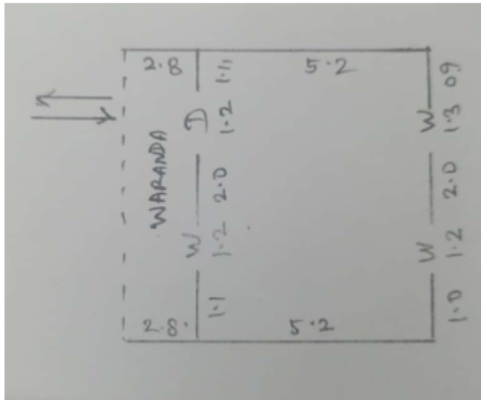

வாக்காளர் பதிவு அலுவலரின்
கையொப்பம்

Nazri Naksha

Google Map View

Polling Station Building Front View

Polling Station Front View

Cad View

Key MAP View

1 பெயர் : சோபியா கணவர் பெயர்: அந்தோணி அமுல்ராஜ் - வீட்டு எண் : 1 வயது : 44 பாலினம் : பெண்	RWL0659649 Photo is available	2 பெயர் : லூர்துசாமி - தந்தையின் பெயர்: தாவித் - வீட்டு எண் : 1 வயது : 43 பாலினம் : ஆண்	RWL0747550 Photo is available	3 பெயர் : ஆரோக்கியதாஸ் - தந்தையின் பெயர்: ஞானபிரகாசம் - வீட்டு எண் : 1 வயது : 34 பாலினம் : ஆண்	RWL0747568 Photo is available
4 பெயர் : ரஞ்சிதாமேரி - கணவர் பெயர்: ஜோசப் - வீட்டு எண் : 1 வயது : 33 பாலினம் : பெண்	RWL0755140 Photo is available	5 பெயர் : ஸ்டீபன்ஆரோக்கிய தாஸ் - தந்தையின் பெயர்: லூர்துசாமி - வீட்டு எண் : 1 வயது : 28 பாலினம் : ஆண்	RWL1179498 Photo is available	6 பெயர் : அந்தோனி அகஸ்டின் தந்தையின் பெயர்: தேவசகாயம் வீட்டு எண் : 1 வயது : 24 பாலினம் : ஆண்	RWL2301612 Photo is available
7 பெயர் : ஜீடித் பிரதீபா - கணவர் பெயர்: சவரிமுத்து - வீட்டு எண் : 5 வயது : 38 பாலினம் : பெண்	RWL0748186 Photo is available	8 பெயர் : சிவகாமி - கணவர் பெயர்: காசிநாதன் - வீட்டு எண் : 11 வயது : 38 பாலினம் : பெண்	RWL0439810 Photo is available	9 பெயர் : மரிய நட்சத்திரம் பெரியநாயகம் கணவர் பெயர்: பெரியநாயகம் வீட்டு எண் : 25 வயது : 42 பாலினம் : பெண்	RWL1369537 Photo is available
10 பெயர் : ஜெரால்டு - தந்தையின் பெயர்: பெஞ்சமின் - வீட்டு எண் : 42 வயது : 39 பாலினம் : ஆண்	RWL0959544 Photo is available	11 பெயர் : ஜோதிமேரி - கணவர் பெயர்: அந்தோணி - வீட்டு எண் : 460 வயது : 45 பாலினம் : பெண்	RWL0316133 Photo is available	12 பெயர் : ஆகத்தம்மாள் கணவர் பெயர்: இருதயராஜ் - வீட்டு எண் : 460 வயது : 44 பாலினம் : பெண்	KLV4841920 Photo is available
13 பெயர் : அருள் ஸ்டாலின் - தந்தையின் பெயர்: மைக்கேல் - வீட்டு எண் : 460 வயது : 32 பாலினம் : ஆண்	RWL0880104 Photo is available	14 பெயர் : சின்னப்பன் - தந்தையின் பெயர்: மத்தேயு - வீட்டு எண் : 460-A வயது : 51 பாலினம் : ஆண்	RWL2064145 Photo is available	15 பெயர் : மிக்கேல் - தந்தையின் பெயர்: சம்மனசு - வீட்டு எண் : 460-B வயது : 59 பாலினம் : ஆண்	KLV4634580 Photo is available
16 பெயர் : ஆரோக்கியமேரி - கணவர் பெயர்: மைக்கேல் - வீட்டு எண் : 460-B வயது : 47 பாலினம் : பெண்	RWL0215582 Photo is available	17 பெயர் : வின்சிராணி - கணவர் பெயர்: ஜான்போஸ்கோ - வீட்டு எண் : 484 வயது : 39 பாலினம் : பெண்	RWL0748202 Photo is available	18 பெயர் : செலின் ஜோசபின் தந்தையின் பெயர்: வள்ளபநாதன் - வீட்டு எண் : 528 வயது : 37 பாலினம் : பெண்	RWL0215574 Photo is available
19 பெயர் : அல்பினா ஏ தந்தையின் பெயர்: ஏசுதாஸ் வீட்டு எண் : 529 வயது : 19 பாலினம் : பெண்	RWL2628394 Photo is available	20 பெயர் : டோனி ஆரோக்கிய பிரின்சி ஏ தாயின் பெயர்: ஸோஃபிய ஸோஃபிய வீட்டு எண் : 530 வயது : 21 பாலினம் : பெண்	RWL2533479 Photo is available	21 பெயர் : ஆரோக்கிய மேரி - கணவர் பெயர்: மார்ட்டின்தாஸ் - வீட்டு எண் : 545 வயது : 36 பாலினம் : பெண்	RWL0959551 Photo is available
22 பெயர் : சலோமி தந்தையின் பெயர்: பிலோமின் ராஜ் வீட்டு எண் : 547 வயது : 28 பாலினம் : பெண்	TVC1213297 Photo is available	23 பெயர் : தானியேல் தந்தையின் பெயர்: சவரிராயன் வீட்டு எண் : 548 வயது : 66 பாலினம் : ஆண்	RWL2442085 Photo is available	24 பெயர் : ஆஷாரோளி கணவர் பெயர்: ஆரோக்கியராஜ் வீட்டு எண் : 549 வயது : 29 பாலினம் : பெண்	RWL1260926 Photo is available
25 பெயர் : பெஞ்சமின் - தந்தையின் பெயர்: இன்னியாசி - வீட்டு எண் : 559/5 வயது : 73 பாலினம் : ஆண்	KLV1479005 Photo is available	26 பெயர் : ஜெயமேரி - கணவர் பெயர்: பெஞ்சமின் - வீட்டு எண் : 559/5 வயது : 69 பாலினம் : பெண்	KLV1479070 Photo is available	27 பெயர் : தெய்வசகாயம் - தந்தையின் பெயர்: சின்னப்பன் - வீட்டு எண் : 560 வயது : 55 பாலினம் : ஆண்	RWL0152645 Photo is available
28 பெயர் : பாலகிருஷ்ணன் தந்தையின் பெயர்: பொன்னுசாமி வீட்டு எண் : 560 வயது : 39 பாலினம் : ஆண்	RWL2462075 Photo is available	29 பெயர் : ஆரோக்கிய ஸ்டீபன் தந்தையின் பெயர்: தேவசகாயம் வீட்டு எண் : 560 வயது : 26 பாலினம் : ஆண்	RWL2301604 Photo is available	30 பெயர் : அந்தோணி ரிமோன் அ தந்தையின் பெயர்: அருளப்பன் வீட்டு எண் : 561 வயது : 19 பாலினம் : ஆண்	RWL2637361 Photo is available