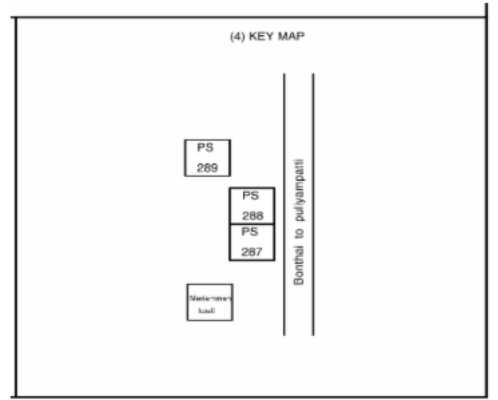

வாக்காளர் பதிவு அலுவலரின்
கையொப்பம்

Nazri Naksha

Google Map View

Polling Station Building Front View

Polling Station Front View

Cad View

Key MAP View

1 பெயர் : சோபியா கணவர் பெயர்: அந்தோணி அமுல்ராஜ் - வீட்டு எண் : 1 வயது : 44 பாலினம் : பெண்	RWL0659649 Photo is available	2 பெயர் : லூர்துசாமி - தந்தையின் பெயர்: தாவித் - வீட்டு எண் : 1 வயது : 43 பாலினம் : ஆண்	RWL0747550 Photo is available	3 பெயர் : ஆரோக்கியதாஸ் - தந்தையின் பெயர்: ஞானபிரகாசம் - வீட்டு எண் : 1 வயது : 34 பாலினம் : ஆண்	RWL0747568 Photo is available
4 பெயர் : ரஞ்சிதாமேரி - கணவர் பெயர்: ஜோசப் - வீட்டு எண் : 1 வயது : 33 பாலினம் : பெண்	RWL0755140 Photo is available	5 பெயர் : ஸ்டீபன்ஆரோக்கிய தாஸ் - தந்தையின் பெயர்: லூர்துசாமி - வீட்டு எண் : 1 வயது : 28 பாலினம் : ஆண்	RWL1179498 Photo is available	6 பெயர் : அந்தோனி அகஸ்டின் தந்தையின் பெயர்: தேவசகாயம் வீட்டு எண் : 1 வயது : 24 பாலினம் : ஆண்	RWL2301612 Photo is available
7 பெயர் : ஜீடித் பிரதீபா - கணவர் பெயர்: சவரிமுத்து - வீட்டு எண் : 5 வயது : 38 பாலினம் : பெண்	RWL0748186 Photo is available	8 பெயர் : சிவகாமி - கணவர் பெயர்: காசிநாதன் - வீட்டு எண் : 11 வயது : 38 பாலினம் : பெண்	RWL0439810 Photo is available	9 பெயர் : மரிய நட்சத்திரம் பெரியநாயகம் கணவர் பெயர்: பெரியநாயகம் வீட்டு எண் : 25 வயது : 42 பாலினம் : பெண்	RWL1369537 Photo is available
10 பெயர் : ஜெரால்டு - தந்தையின் பெயர்: பெஞ்சமின் - வீட்டு எண் : 42 வயது : 39 பாலினம் : ஆண்	RWL0959544 Photo is available	11 பெயர் : ஜோதிமேரி - கணவர் பெயர்: அந்தோணி - வீட்டு எண் : 460 வயது : 45 பாலினம் : பெண்	RWL0316133 Photo is available	12 பெயர் : ஆகத்தம்மாள் கணவர் பெயர்: இருதயராஜ் - வீட்டு எண் : 460 வயது : 44 பாலினம் : பெண்	KLV4841920 Photo is available
13 பெயர் : அருள் ஸ்டாலின் - தந்தையின் பெயர்: மைக்கேல் - வீட்டு எண் : 460 வயது : 32 பாலினம் : ஆண்	RWL0880104 Photo is available	14 பெயர் : சின்னப்பன் - தந்தையின் பெயர்: மத்தேயு - வீட்டு எண் : 460-A வயது : 51 பாலினம் : ஆண்	RWL2064145 Photo is available	15 பெயர் : மிக்கேல் - தந்தையின் பெயர்: சம்மனசு - வீட்டு எண் : 460-B வயது : 59 பாலினம் : ஆண்	KLV4634580 Photo is available
16 பெயர் : ஆரோக்கியமேரி - கணவர் பெயர்: மைக்கேல் - வீட்டு எண் : 460-B வயது : 47 பாலினம் : பெண்	RWL0215582 Photo is available	17 பெயர் : வின்சிராணி - கணவர் பெயர்: ஜான்போஸ்கோ - வீட்டு எண் : 484 வயது : 39 பாலினம் : பெண்	RWL0748202 Photo is available	18 பெயர் : செலின் ஜோசபின் தந்தையின் பெயர்: வள்ளபநாதன் - வீட்டு எண் : 528 வயது : 37 பாலினம் : பெண்	RWL0215574 Photo is available
19 பெயர் : அல்பினா ஏ தந்தையின் பெயர்: ஏசுதாஸ் வீட்டு எண் : 529 வயது : 19 பாலினம் : பெண்	RWL2628394 Photo is available	20 பெயர் : டோனி ஆரோக்கிய பிரின்சி ஏ தாயின் பெயர்: ஸோஃபிய ஸோஃபிய வீட்டு எண் : 530 வயது : 21 பாலினம் : பெண்	RWL2533479 Photo is available	21 பெயர் : ஆரோக்கிய மேரி - கணவர் பெயர்: மார்ட்டின்தாஸ் - வீட்டு எண் : 545 வயது : 36 பாலினம் : பெண்	RWL0959551 Photo is available
22 பெயர் : சலோமி தந்தையின் பெயர்: பிலோமின் ராஜ் வீட்டு எண் : 547 வயது : 28 பாலினம் : பெண்	TVC1213297 Photo is available	23 பெயர் : தானியேல் தந்தையின் பெயர்: சவரிராயன் வீட்டு எண் : 548 வயது : 66 பாலினம் : ஆண்	RWL2442085 Photo is available	24 பெயர் : ஆஷாரோளி கணவர் பெயர்: ஆரோக்கியராஜ் வீட்டு எண் : 549 வயது : 29 பாலினம் : பெண்	RWL1260926 Photo is available
25 பெயர் : பெஞ்சமின் - தந்தையின் பெயர்: இன்னியாசி - வீட்டு எண் : 559/5 வயது : 73 பாலினம் : ஆண்	KLV1479005 Photo is available	26 பெயர் : ஜெயமேரி - கணவர் பெயர்: பெஞ்சமின் - வீட்டு எண் : 559/5 வயது : 69 பாலினம் : பெண்	KLV1479070 Photo is available	27 பெயர் : தெய்வசகாயம் - தந்தையின் பெயர்: சின்னப்பன் - வீட்டு எண் : 560 வயது : 55 பாலினம் : ஆண்	RWL0152645 Photo is available
28 பெயர் : பாலகிருஷ்ணன் தந்தையின் பெயர்: பொன்னுசாமி வீட்டு எண் : 560 வயது : 39 பாலினம் : ஆண்	RWL2462075 Photo is available	29 பெயர் : ஆரோக்கிய ஸ்டீபன் தந்தையின் பெயர்: தேவசகாயம் வீட்டு எண் : 560 வயது : 26 பாலினம் : ஆண்	RWL2301604 Photo is available	30 பெயர் : அந்தோணி ரிமோன் அ தந்தையின் பெயர்: அருளப்பன் வீட்டு எண் : 561 வயது : 19 பாலினம் : ஆண்	RWL2637361 Photo is available