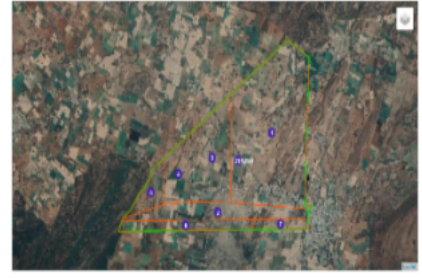

Google Map View