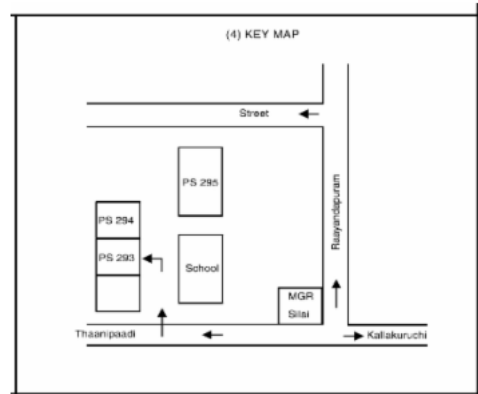

Google Map View

Polling Station Building Front View

Polling Station Front View

Cad View

Key MAP View

1	RWL2089423	பெயர் : காண்டபன் - தந்தையின் பெயர்: குழந்தை - வீட்டு எண் : 1 வயது : 71 பாலினம் : ஆண்	Photo is available	2	RWL2089431	பெயர் : மலர் - கணவர் பெயர்: காண்டபன் - வீட்டு எண் : 1 வயது : 63 பாலினம் : பெண்	Photo is available	3	RWL1126135	பெயர் : உண்ணாமலை - கணவர் பெயர்: ராமன் - வீட்டு எண் : 1 வயது : 50 பாலினம் : பெண்	Photo is available
4	KLV4537445	பெயர் : தனசேகர் - தந்தையின் பெயர்: காண்டபன் - வீட்டு எண் : 1 வயது : 45 பாலினம் : ஆண்	Photo is available	5	RWL0843599	பெயர் : விஜய் - தந்தையின் பெயர்: ஏழுமலை - வீட்டு எண் : 1 வயது : 30 பாலினம் : ஆண்	Photo is available	6	RWL2533271	பெயர் : சதின்குமார் சீ தந்தையின் பெயர்: சீனு வீட்டு எண் : 1 வயது : 24 பாலினம் : ஆண்	Photo is available
7	RWL0157289	பெயர் : உமா - கணவர் பெயர்: ஏழுமலை - வீட்டு எண் : 1-25 வயது : 40 பாலினம் : பெண்	Photo is available	8	RWL0843581	பெயர் : சூர்ய பிரியா - தந்தையின் பெயர்: சூப்பன் - வீட்டு எண் : 1-25 வயது : 32 பாலினம் : பெண்	Photo is available	9	RWL0443044	பெயர் : வினோத் - தந்தையின் பெயர்: ஆறுமுகம் - வீட்டு எண் : 1-47 வயது : 35 பாலினம் : ஆண்	Photo is available
10	RWL2089456	பெயர் : சூப்பன் - தந்தையின் பெயர்: மொட்டையன் - வீட்டு எண் : 2 வயது : 53 பாலினம் : ஆண்	Photo is available	11	RWL2089464	பெயர் : மாரியம்மாள் - கணவர் பெயர்: சூப்பன் - வீட்டு எண் : 2 வயது : 51 பாலினம் : பெண்	Photo is available	12	RWL0442947	பெயர் : விஜயா - தந்தையின் பெயர்: சின்னசாமி - வீட்டு எண் : 2 வயது : 43 பாலினம் : பெண்	Photo is available
13	RWL0442350	பெயர் : தனம் - கணவர் பெயர்: தனசேகர் - வீட்டு எண் : 2 வயது : 38 பாலினம் : பெண்	Photo is available	14	RWL2608545	பெயர் : அனீதா தந்தையின் பெயர்: தனசேகர் வீட்டு எண் : 2 வயது : 20 பாலினம் : பெண்	Photo is available	15	RWL2089472	பெயர் : ஜானகி - கணவர் பெயர்: சிவராஜ் - வீட்டு எண் : 3 வயது : 71 பாலினம் : பெண்	Photo is available
16	RWL2089480	பெயர் : நடராஜன் - தந்தையின் பெயர்: பெரியசாமி - வீட்டு எண் : 3 வயது : 63 பாலினம் : ஆண்	Photo is available	17	RWL2089498	பெயர் : லட்சுமி - கணவர் பெயர்: நடராஜன் - வீட்டு எண் : 3 வயது : 58 பாலினம் : பெண்	Photo is available	18	RWL0661959	பெயர் : சீத்தா - கணவர் பெயர்: சங்கர் - வீட்டு எண் : 3 வயது : 33 பாலினம் : பெண்	Photo is available
19	RWL0501254	பெயர் : சங்கர் - தந்தையின் பெயர்: நடராஜன் - வீட்டு எண் : 3 வயது : 33 பாலினம் : ஆண்	Photo is available	20	RWL2089506	பெயர் : அருணாசலம் - தந்தையின் பெயர்: அர்சுனன் - வீட்டு எண் : 4 வயது : 56 பாலினம் : ஆண்	Photo is available	21	RWL0501395	பெயர் : பீமன் - தந்தையின் பெயர்: அருணாசலம் - வீட்டு எண் : 4 வயது : 40 பாலினம் : ஆண்	Photo is available
22	RWL1238245	பெயர் : பூந்தேவி கணவர் பெயர்: ஹரீகிருஷ்ணன் வீட்டு எண் : 4 வயது : 36 பாலினம் : பெண்	Photo is available	23	RWL0961243	பெயர் : தருமன் - தந்தையின் பெயர்: அருணாச்சலம் - வீட்டு எண் : 4 வயது : 35 பாலினம் : ஆண்	Photo is available	24	RWL0961342	பெயர் : மீனா - கணவர் பெயர்: தருமன் - வீட்டு எண் : 4 வயது : 29 பாலினம் : பெண்	Photo is available
25	RWL2098853	பெயர் : சகுந்தலா - கணவர் பெயர்: வெள்ளையன் - வீட்டு எண் : 5 வயது : 68 பாலினம் : பெண்	Photo is available	26	RWL2089522	பெயர் : ருக்குமணி - கணவர் பெயர்: வெள்ளையன் - வீட்டு எண் : 5 வயது : 56 பாலினம் : பெண்	Photo is available	27	RWL2098861	பெயர் : வெள்ளையன் - தந்தையின் பெயர்: இராமசாமி - வீட்டு எண் : 5 வயது : 56 பாலினம் : ஆண்	Photo is available
28	RWL0443556	பெயர் : நீலகண்டன் - தந்தையின் பெயர்: வெள்ளையன் - வீட்டு எண் : 5 வயது : 41 பாலினம் : ஆண்	Photo is available	29	RWL0844530	பெயர் : ஹேமலதா - கணவர் பெயர்: நீலகண்டன் - வீட்டு எண் : 5 வயது : 38 பாலினம் : பெண்	Photo is available	30	RWL2089530	பெயர் : அம்மணி - கணவர் பெயர்: பாலன் - வீட்டு எண் : 6 வயது : 65 பாலினம் : பெண்	Photo is available