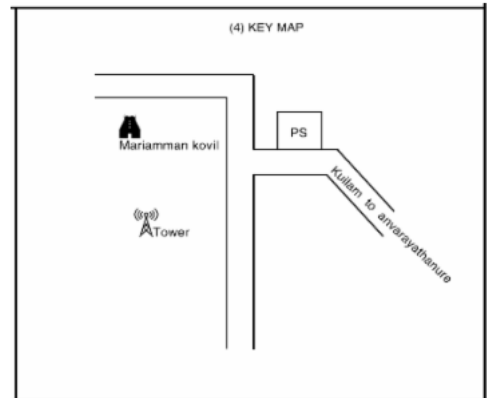

வாக்காளர் பதிவு அலுவலரின்
கையொப்பம்

Nazri Naksha

Google Map View

Polling Station Building Front View

Polling Station Front View

Cad View

Key MAP View

சட்டமன்றத் தொகுதியின் எண் மற்றும் பெயர் : 62-செங்கம்
பிரிவு எண் மற்றும் பெயர் 1-குயிலம் (வ.கி) மற்றும் (உஊ), வார்டு1 பழையகுயிலம்