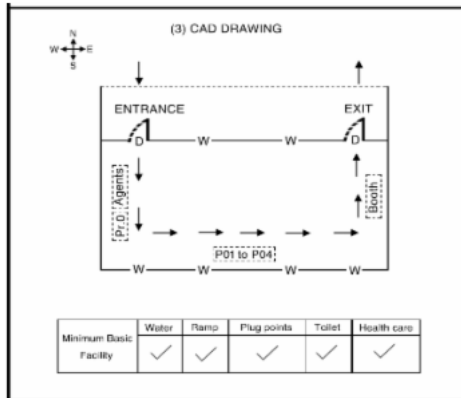

வாக்காளர் பதிவு அலுவலரின்
கையொப்பம்

Nazri Naksha

Google Map View

Polling Station Building Front View

Polling Station Front View

Cad View

Key MAP View

சட்டமன்றத் தொகுதியின் எண் மற்றும் பெயர் : 62-செங்கம்
பிரிவு எண் மற்றும் பெயர் 1-குயிலம் (வ.கி) மற்றும் (உஊ), வார்டு1 பழையகுயிலம்