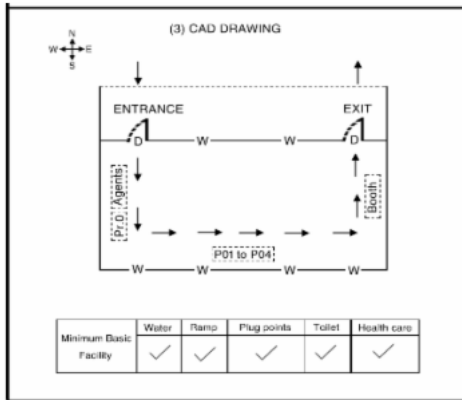

வாக்காளர் பதிவு அலுவலரின்  
கையொப்பம்

Nazri Naksha

Google Map View

Polling Station Building Front View

Polling Station Front View

Cad View

Key MAP View

சட்டமன்றத் தொகுதியின் எண் மற்றும் பெயர் : 62-செங்கம்  
பிரிவு எண் மற்றும் பெயர் 1-குயிலம் (வ.கி) மற்றும் (உஊ), வார்டு 1 கொல்லகொட்டாய் தெரு