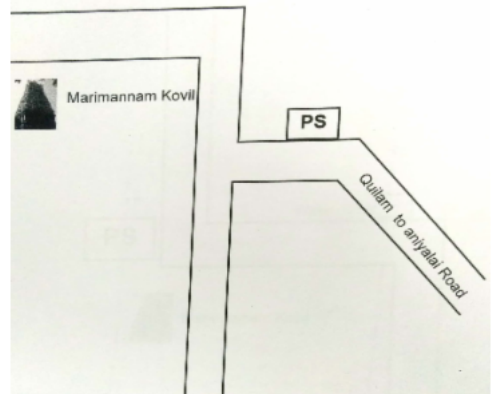

வாக்காளர் பதிவு அலுவலரின்  
கையொப்பம்

Nazri Naksha

Google Map View

Polling Station Building Front View

Polling Station Front View

Cad View

Key MAP View

சட்டமன்றத் தொகுதியின் எண் மற்றும் பெயர் : 62-செங்கம்  
பிரிவு எண் மற்றும் பெயர் 1-குயிலம் (வ.கி) மற்றும் (உஊ), வார்டு 1 கொல்லகொட்டாய் தெரு