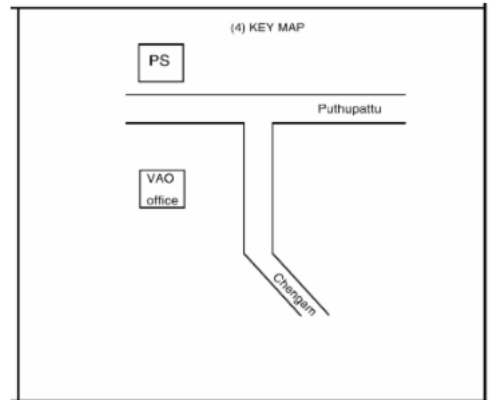

வாக்காளர் பதிவு அலுவலரின்
கையொப்பம்

Nazri Naksha

Google Map View

Polling Station Building Front View

Polling Station Front View

Cad View

Key MAP View

சட்டமன்றத் தொகுதியின் எண் மற்றும் பெயர் : 62-செங்கம்
பிரிவு எண் மற்றும் பெயர் 1-குயிலம் (வ.கி) மற்றும் (ஊ), வார்டு 5 வடக்குதெரு