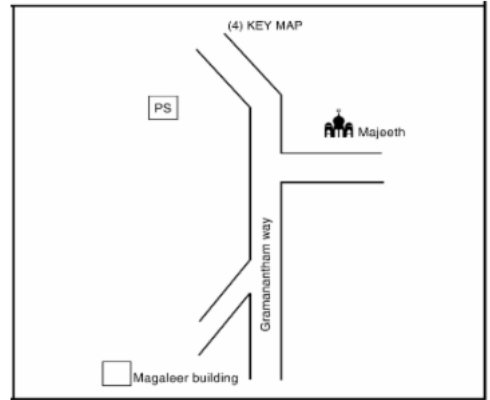

Cad View

Key MAP View