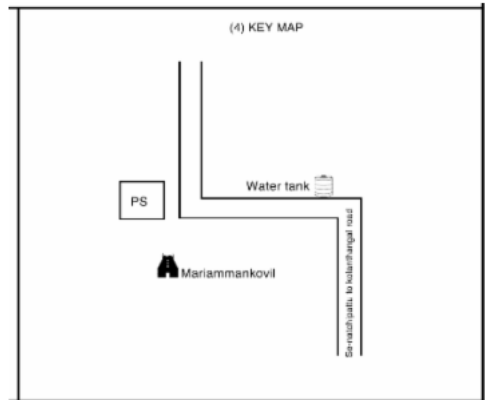

வாக்காளர் பதிவு அலுவலரின்
கையொப்பம்

Nazri Naksha

Google Map View

Polling Station Building Front View

Polling Station Front View

Cad View

Key MAP View

சட்டமன்றத் தொகுதியின் எண் மற்றும் பெயர் : 62-செங்கம்
பிரிவு எண் மற்றும் பெயர் 1-செ. நாச்சிப்பட்டு (வ.கி) மற்றும் (ஊ), வார்டு11 வடக்குதெரு