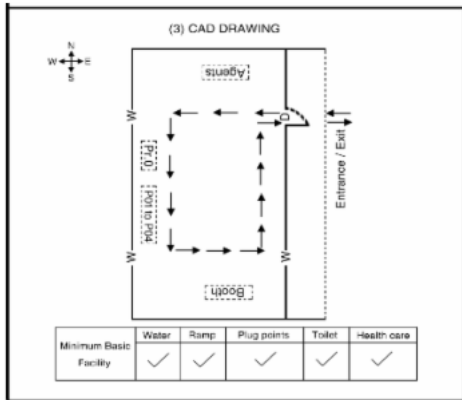

வாக்காளர் பதிவு அலுவலரின்
கையொப்பம்

Nazri Naksha

Google Map View

Polling Station Building Front View

Polling Station Front View

Cad View

Key MAP View

சட்டமன்றத் தொகுதியின் எண் மற்றும் பெயர் : 62-செங்கம்
பிரிவு எண் மற்றும் பெயர் 1-செ. நாச்சிப்பட்டு (வ.கி) மற்றும் (ஊ), வார்டு11 வடக்குதெரு