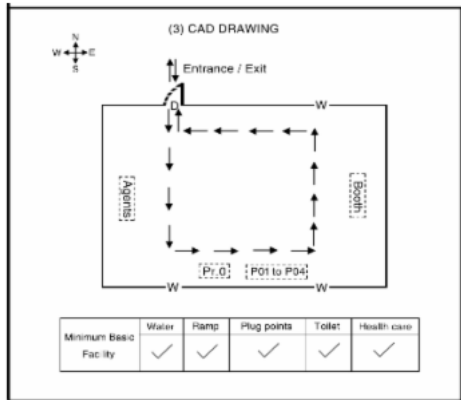

வாக்காளர் பதிவு அலுவலரின்
கையொப்பம்

Nazri Naksha

Google Map View

Polling Station Building Front View

Polling Station Front View

Cad View

Key MAP View

சட்டமன்றத் தொகுதியின் எண் மற்றும் பெயர் : 62-செங்கம்
பிரிவு எண் மற்றும் பெயர் 1-மண்மலை (வ.கி) மற்றும் (உஈ), வார்டு 1 அருந்ததியர் தெரு