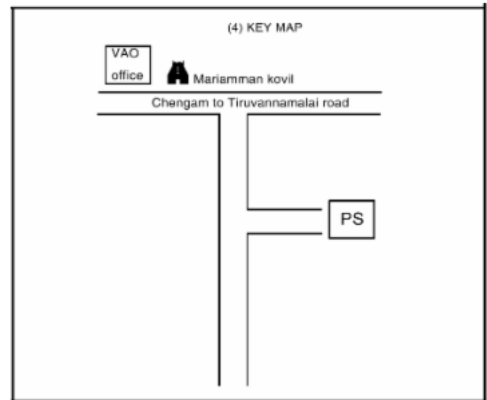

Google Map View

Polling Station Building Front View

Polling Station Front View

Cad View

Key MAP View

1 பெயர் : சாந்தி - கணவர் பெயர்: பிரபு - வீட்டு எண் : 1 வயது : 38 பாலினம் : பெண் Photo is available RWL0565382	2 பெயர் : தண்டபாளி - தந்தையின் பெயர்: முருகேசன் - வீட்டு எண் : 1 வயது : 34 பாலினம் : ஆண் Photo is available RWL0345850	3 பெயர் : ராம்குமார் - தந்தையின் பெயர்: சந்திரன் - வீட்டு எண் : 1 வயது : 33 பாலினம் : ஆண் Photo is available RWL0456137
4 பெயர் : மரகதம் - தந்தையின் பெயர்: கோவிந்தன் - வீட்டு எண் : 1 வயது : 32 பாலினம் : பெண் Photo is available RWL0564989	5 பெயர் : ரஞ்சித்குமார் - தந்தையின் பெயர்: சந்திரன் - வீட்டு எண் : 18A வயது : 39 பாலினம் : ஆண் Photo is available JNP5045703	6 பெயர் : தினா தந்தையின் பெயர்: காமராஜ் வீட்டு எண் : 31/20 வயது : 23 பாலினம் : ஆண் Photo is available RWL2368686
7 பெயர் : இனிதா தந்தையின் பெயர்: ராஜா வீட்டு எண் : 37 வயது : 22 பாலினம் : பெண் Photo is available RWL2374031	8 பெயர் : ஜானகி - தந்தையின் பெயர்: மணி - வீட்டு எண் : 153 வயது : 35 பாலினம் : பெண் Photo is available RWL0456111	9 பெயர் : இந்துமதி - கணவர் பெயர்: ஐயப்பன் - வீட்டு எண் : 163 வயது : 41 பாலினம் : பெண் Photo is available JNP4746152
10 பெயர் : கலா - கணவர் பெயர்: சேட்டு - வீட்டு எண் : 164 வயது : 41 பாலினம் : பெண் Photo is available RWL0565499	11 பெயர் : சூபாஷ் - தந்தையின் பெயர்: மாரி - வீட்டு எண் : 164 வயது : 27 பாலினம் : ஆண் Photo is available RWL1136621	12 பெயர் : கலைச்செல்வி - தந்தையின் பெயர்: அன்புமணி - வீட்டு எண் : 165 வயது : 53 பாலினம் : பெண் Photo is available RWL1455716
13 பெயர் : ரகு - தந்தையின் பெயர்: அன்புமணி - வீட்டு எண் : 165 வயது : 31 பாலினம் : ஆண் Photo is available RWL0681759	14 பெயர் : ஸ்ரீகாந்த் தந்தையின் பெயர்: சேட்டு வீட்டு எண் : 165 வயது : 19 பாலினம் : ஆண் Photo is available RWL2603264	15 பெயர் : குப்புசாமி - தந்தையின் பெயர்: குப்பன் - வீட்டு எண் : 166 வயது : 63 பாலினம் : ஆண் Photo is available RWL1455724
16 பெயர் : அஞ்சலை - கணவர் பெயர்: குப்புசாமி - வீட்டு எண் : 166 வயது : 60 பாலினம் : பெண் Photo is available RWL1457332	17 பெயர் : சக்திவேல் - தந்தையின் பெயர்: குப்புசாமி - வீட்டு எண் : 166 வயது : 38 பாலினம் : ஆண் Photo is available JNP5032966	18 பெயர் : பிரியா - தந்தையின் பெயர்: குப்புசாமி - வீட்டு எண் : 166 வயது : 35 பாலினம் : பெண் Photo is available RWL0177477
19 பெயர் : பழனியம்மாள் - கணவர் பெயர்: சக்திவேல் - வீட்டு எண் : 166 வயது : 35 பாலினம் : பெண் Photo is available RWL0768267	20 பெயர் : கமலா - கணவர் பெயர்: சக்கரை - வீட்டு எண் : 167 வயது : 59 பாலினம் : பெண் Photo is available RWL0346114	21 பெயர் : முனியம்மாள் - கணவர் பெயர்: குப்பன் - வீட்டு எண் : 167 வயது : 51 பாலினம் : பெண் Photo is available RWL0565408
22 பெயர் : ராஜீவ்காந்தி - தந்தையின் பெயர்: சக்கரை - வீட்டு எண் : 167 வயது : 40 பாலினம் : ஆண் Photo is available RWL0538397	23 பெயர் : செல்வம் - தந்தையின் பெயர்: சக்கரை - வீட்டு எண் : 167 வயது : 38 பாலினம் : ஆண் Photo is available RWL0538355	24 பெயர் : இந்திரா கணவர் பெயர்: ராஜீவ் காந்தி வீட்டு எண் : 167 வயது : 38 பாலினம் : பெண் Photo is available RWL2336907
25 பெயர் : மண்ணம்மாள் - கணவர் பெயர்: குப்பன் - வீட்டு எண் : 167 வயது : 35 பாலினம் : பெண் Photo is available RWL0969535	26 பெயர் : திருநாவுக்கரசு தந்தையின் பெயர்: குமரேசன் வீட்டு எண் : 167 வயது : 20 பாலினம் : ஆண் Photo is available RWL2463883	27 பெயர் : வெள்ளையப்பன் தந்தையின் பெயர்: முருகேசன் வீட்டு எண் : 167 வயது : 24 பாலினம் : ஆண் Photo is available RWL2201614
28 பெயர் : செல்வி - கணவர் பெயர்: சுப்பிரமணி - வீட்டு எண் : 168 வயது : 66 பாலினம் : பெண் Photo is available RWL1457357	29 பெயர் : சின்னவன் - தந்தையின் பெயர்: சுப்பிரமணி - வீட்டு எண் : 168 வயது : 46 பாலினம் : ஆண் Photo is available RWL0025783	30 பெயர் : சாமிக்கண்ணு - தந்தையின் பெயர்: சுப்பிரமணி - வீட்டு எண் : 168 வயது : 44 பாலினம் : ஆண் Photo is available JNP2171858