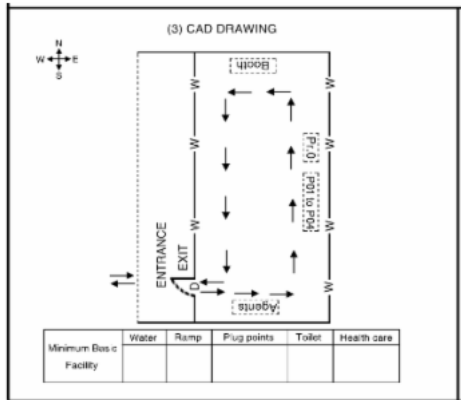

Google Map View

Polling Station Building Front View

Polling Station Front View

Cad View

Key MAP View

1 பெயர் : சாந்தி - கணவர் பெயர்: பிரபு - வீட்டு எண் : 1 வயது : 38 பாலினம் : பெண் Photo is available RWL0565382	2 பெயர் : தண்டபாளி - தந்தையின் பெயர்: முருகேசன் - வீட்டு எண் : 1 வயது : 34 பாலினம் : ஆண் Photo is available RWL0345850	3 பெயர் : ராம்குமார் - தந்தையின் பெயர்: சந்திரன் - வீட்டு எண் : 1 வயது : 33 பாலினம் : ஆண் Photo is available RWL0456137
4 பெயர் : மரகதம் - தந்தையின் பெயர்: கோவிந்தன் - வீட்டு எண் : 1 வயது : 32 பாலினம் : பெண் Photo is available RWL0564989	5 பெயர் : ரஞ்சித்குமார் - தந்தையின் பெயர்: சந்திரன் - வீட்டு எண் : 18A வயது : 39 பாலினம் : ஆண் Photo is available JNP5045703	6 பெயர் : தினா தந்தையின் பெயர்: காமராஜ் வீட்டு எண் : 31/20 வயது : 23 பாலினம் : ஆண் Photo is available RWL2368686
7 பெயர் : இனிதா தந்தையின் பெயர்: ராஜா வீட்டு எண் : 37 வயது : 22 பாலினம் : பெண் Photo is available RWL2374031	8 பெயர் : ஜானகி - தந்தையின் பெயர்: மணி - வீட்டு எண் : 153 வயது : 35 பாலினம் : பெண் Photo is available RWL0456111	9 பெயர் : இந்துமதி - கணவர் பெயர்: ஐயப்பன் - வீட்டு எண் : 163 வயது : 41 பாலினம் : பெண் Photo is available JNP4746152
10 பெயர் : கலா - கணவர் பெயர்: சேட்டு - வீட்டு எண் : 164 வயது : 41 பாலினம் : பெண் Photo is available RWL0565499	11 பெயர் : சூபாஷ் - தந்தையின் பெயர்: மாரி - வீட்டு எண் : 164 வயது : 27 பாலினம் : ஆண் Photo is available RWL1136621	12 பெயர் : கலைச்செல்வி - தந்தையின் பெயர்: அன்புமணி - வீட்டு எண் : 165 வயது : 53 பாலினம் : பெண் Photo is available RWL1455716
13 பெயர் : ரகு - தந்தையின் பெயர்: அன்புமணி - வீட்டு எண் : 165 வயது : 31 பாலினம் : ஆண் Photo is available RWL0681759	14 பெயர் : ஸ்ரீகாந்த் தந்தையின் பெயர்: சேட்டு வீட்டு எண் : 165 வயது : 19 பாலினம் : ஆண் Photo is available RWL2603264	15 பெயர் : குப்புசாமி - தந்தையின் பெயர்: குப்பன் - வீட்டு எண் : 166 வயது : 63 பாலினம் : ஆண் Photo is available RWL1455724
16 பெயர் : அஞ்சலை - கணவர் பெயர்: குப்புசாமி - வீட்டு எண் : 166 வயது : 60 பாலினம் : பெண் Photo is available RWL1457332	17 பெயர் : சக்திவேல் - தந்தையின் பெயர்: குப்புசாமி - வீட்டு எண் : 166 வயது : 38 பாலினம் : ஆண் Photo is available JNP5032966	18 பெயர் : பிரியா - தந்தையின் பெயர்: குப்புசாமி - வீட்டு எண் : 166 வயது : 35 பாலினம் : பெண் Photo is available RWL0177477
19 பெயர் : பழனியம்மாள் - கணவர் பெயர்: சக்திவேல் - வீட்டு எண் : 166 வயது : 35 பாலினம் : பெண் Photo is available RWL0768267	20 பெயர் : கமலா - கணவர் பெயர்: சக்கரை - வீட்டு எண் : 167 வயது : 59 பாலினம் : பெண் Photo is available RWL0346114	21 பெயர் : முனியம்மாள் - கணவர் பெயர்: குப்பன் - வீட்டு எண் : 167 வயது : 51 பாலினம் : பெண் Photo is available RWL0565408
22 பெயர் : ராஜீவ்காந்தி - தந்தையின் பெயர்: சக்கரை - வீட்டு எண் : 167 வயது : 40 பாலினம் : ஆண் Photo is available RWL0538397	23 பெயர் : செல்வம் - தந்தையின் பெயர்: சக்கரை - வீட்டு எண் : 167 வயது : 38 பாலினம் : ஆண் Photo is available RWL0538355	24 பெயர் : இந்திரா கணவர் பெயர்: ராஜீவ் காந்தி வீட்டு எண் : 167 வயது : 38 பாலினம் : பெண் Photo is available RWL2336907
25 பெயர் : மண்ணம்மாள் - கணவர் பெயர்: குப்பன் - வீட்டு எண் : 167 வயது : 35 பாலினம் : பெண் Photo is available RWL0969535	26 பெயர் : திருநாவுக்கரசு தந்தையின் பெயர்: குமரேசன் வீட்டு எண் : 167 வயது : 20 பாலினம் : ஆண் Photo is available RWL2463883	27 பெயர் : வெள்ளையப்பன் தந்தையின் பெயர்: முருகேசன் வீட்டு எண் : 167 வயது : 24 பாலினம் : ஆண் Photo is available RWL2201614
28 பெயர் : செல்வி - கணவர் பெயர்: சுப்பிரமணி - வீட்டு எண் : 168 வயது : 66 பாலினம் : பெண் Photo is available RWL1457357	29 பெயர் : சின்னவன் - தந்தையின் பெயர்: சுப்பிரமணி - வீட்டு எண் : 168 வயது : 46 பாலினம் : ஆண் Photo is available RWL0025783	30 பெயர் : சாமிக்கண்ணு - தந்தையின் பெயர்: சுப்பிரமணி - வீட்டு எண் : 168 வயது : 44 பாலினம் : ஆண் Photo is available JNP2171858