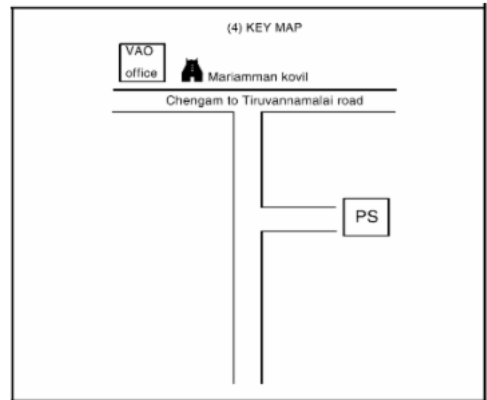

Nazri Naksha

Google Map View

Polling Station Building Front View

Polling Station Front View

Cad View

Key MAP View

சட்டமன்றத் தொகுதியின் எண் மற்றும் பெயர் : 62-செங்கம்

பிரிவு எண் மற்றும் பெயர் 1-தோக்கவாடி (வ.கி) செங்கம் (சி.ஊ), வார்டு 7 தமிழ்நாடு வீட்டுவசதி வாரியம்