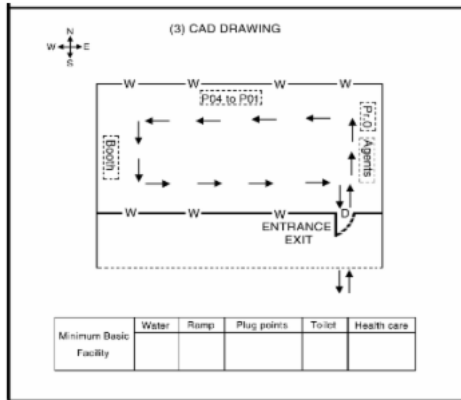

Nazri Naksha

Google Map View

Polling Station Building Front View

Polling Station Front View

Cad View

Key MAP View

சட்டமன்றத் தொகுதியின் எண் மற்றும் பெயர் : 62-செங்கம்

பிரிவு எண் மற்றும் பெயர் 1-தோக்கவாடி (வ.கி) செங்கம் (சி.ஊ), வார்டு 7 தமிழ்நாடு வீட்டுவசதி வாரியம்