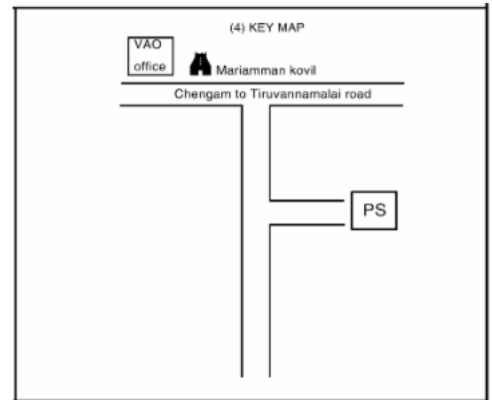

Cad View

Key MAP View