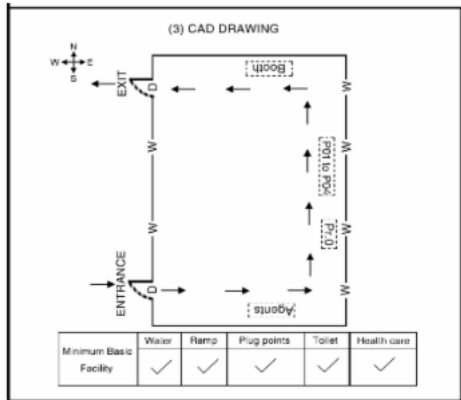

வாக்காளர் பதிவு அலுவலரின்
கையொப்பம்

Nazri Naksha

Google Map View

Polling Station Building Front View

Polling Station Front View

Cad View

Key MAP View

சட்டமன்றத் தொகுதியின் எண் மற்றும் பெயர் : 62-செங்கம்
பிரிவு எண் மற்றும் பெயர் : 1-துக்காப்பேட்டை (வ.கி) செங்கம் (சி.ஊ), வார்டு 15 பள்ளிகூட்டு