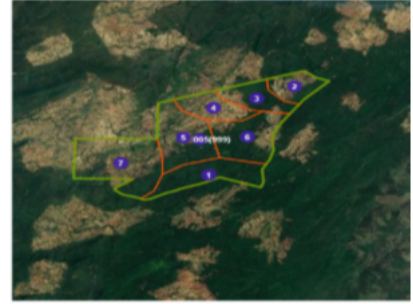

வாக்காளர் பதிவு அலுவலரின்  
கையொப்பம்

Nazri Naksha

Google Map View

Polling Station Building Front View

Polling Station Front View

Cad View

Key MAP View

சட்டமன்றத் தொகுதியின் எண் மற்றும் பெயர் : 62-செங்கம் பிரிவு எண் மற்றும் பெயர் 1-மேல்சிலம்படி (வ.கி) மற்றும் (உஊ), வார்டு 1 கூட்டாத்தூர்