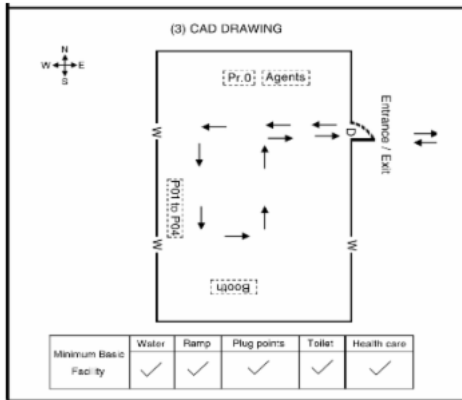

Google Map View

Polling Station Building Front View

Polling Station Front View

Cad View

Key MAP View

சட்டமன்றத் தொகுதியின் எண் மற்றும் பெயர் : 62-செங்கம்
பிரிவு எண் மற்றும் பெயர் 1-செங்கம் (வ.கி) மற்றும் (சி.ஊ), வார்டு 17 பானுநகர்