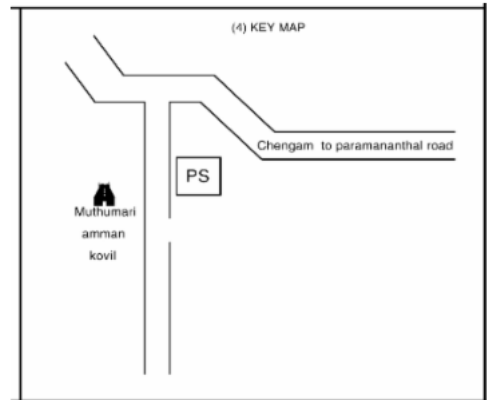

Key MAP View