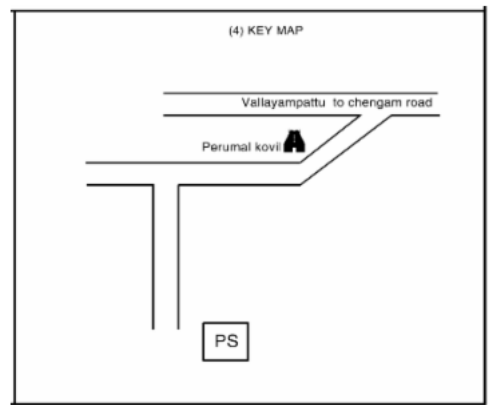

Key MAP View