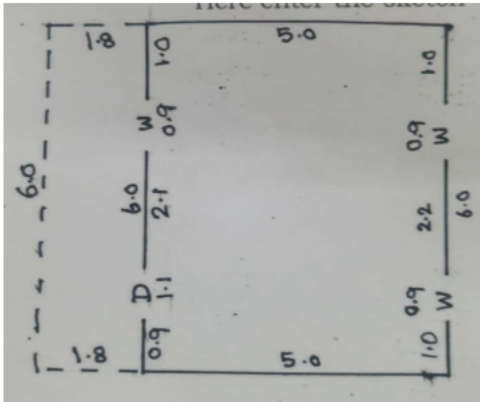

வாக்காளர் பதிவு அலுவலரின்
கையொப்பம்

Nazri Naksha

Google Map View

Polling Station Building Front View

Polling Station Front View

Cad View

Key MAP View

சட்டமன்றத் தொகுதியின் எண் மற்றும் பெயர் : 62-செங்கம்
பிரிவு எண் மற்றும் பெயர் 1-செங்கம் (வ.கி) மற்றும் (சி.ஊ), வார்டு3 கடக்கூர் ரோடு