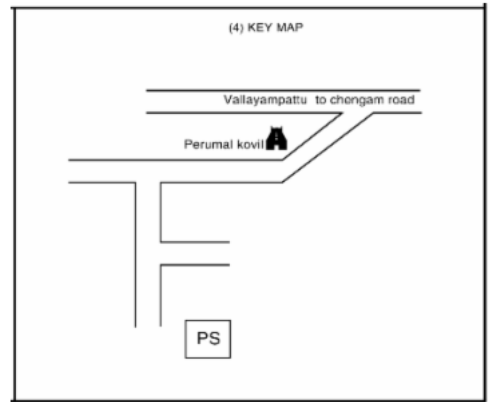

வாக்காளர் பதிவு அலுவலரின்
கையொப்பம்

Nazri Naksha

Google Map View

Polling Station Building Front View

Polling Station Front View

Cad View

Key MAP View

சட்டமன்றத் தொகுதியின் எண் மற்றும் பெயர் : 62-செங்கம்
பிரிவு எண் மற்றும் பெயர் 1-செங்கம் (வ.கி) மற்றும் (சி.ஊ), வார்டு3 கடக்கூர் ரோடு