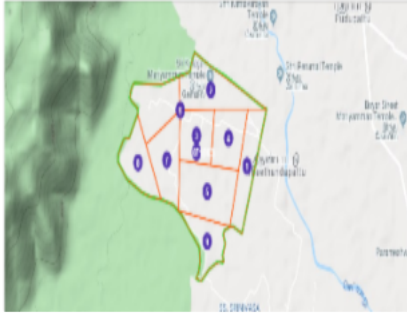

3. வாக்குச் சாவடியின் விவரங்கள்

வாக்குச் சாவடியின் எண் மற்றும் பெயர் : 75 - ஊராட்சி ஒன்றிய நடுநிலைப்பள்ளி பழைய கட்டிடம் மேற்கு முகம், தீத்தாண்டப்பட்டு 606701 வாக்குச் சாவடியின் முகவரி : ஊராட்சி ஒன்றிய நடுநிலைப்பள்ளி பழைய கட்டிடம் மேற்கு முகம், தீத்தாண்டப்பட்டு 606701	வாக்குச் சாவடியின் வகைப்பாடு (ஆண்/பெண்/பொது)	பொது
	துணை வாக்குச் சாவடிகளின் எண்ணிக்கை :	0

Google Map View

Polling Station Building Front View

Polling Station Front View

Cad View

Key MAP View

சட்டமன்றத் தொகுதியின் எண் மற்றும் பெயர் : 62-செங்கம்
பிரிவு எண் மற்றும் பெயர் 1-தீத்தாண்டப்பட்டு (வ.கி) மற்றும் (ஊ), வார்டு4 அண்ணாமலை நகர்