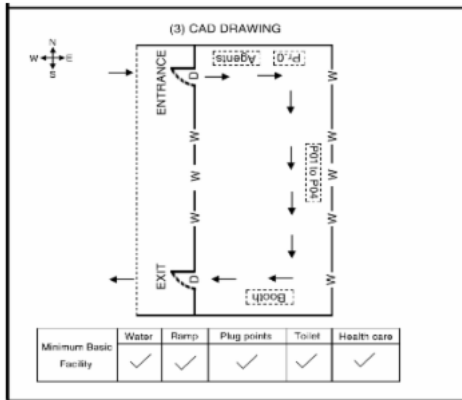

Google Map View

Polling Station Building Front View

Polling Station Front View

Cad View

Key MAP View

சட்டமன்றத் தொகுதியின் எண் மற்றும் பெயர் : 62-செங்கம்
பிரிவு எண் மற்றும் பெயர் 1-தீத்தாண்டப்பட்டு (வ.கி) மற்றும் (ஊ), வார்டு4 அண்ணாமலை நகர்