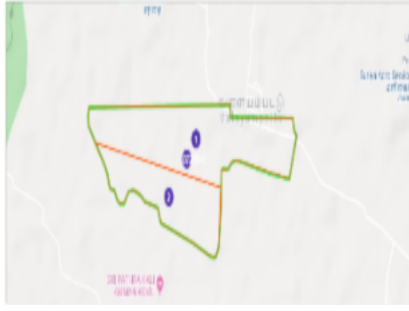

Nazri Naksha