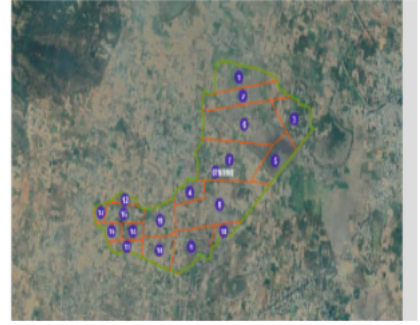

**3. வாக்குச் சாவடியின் விவரங்கள்**

<p><b>வாக்குச் சாவடியின் எண் மற்றும் பெயர் :</b></p> <p>80 - ஊராட்சி ஒன்றிய ஆரம்பப்பள்ளி வடக்கு கட்டிடம் கிழக்கு முகம், காயம்பட்டு 606 701</p> <p><b>வாக்குச் சாவடியின் முகவரி :</b></p> <p>ஊராட்சி ஒன்றிய ஆரம்பப்பள்ளி வடக்கு கட்டிடம் கிழக்கு முகம், காயம்பட்டு 606 701</p>	<p><b>வாக்குச் சாவடியின் வகைப்பாடு (ஆண்/பெண்/பொது)</b></p> <p><b>துணை வாக்குச் சாவடிகளின் எண்ணிக்கை</b></p> <p>:</p>	<p><b>பொது</b></p> <p>0</p>
---	--	-----------------------------

Google Map View

Polling Station Building Front View

Polling Station Front View

Cad View

Key MAP View

சட்டமன்றத் தொகுதியின் எண் மற்றும் பெயர் : 62-செங்கம்

பிரிவு எண் மற்றும் பெயர் 1-காயம்பட்டு (வ.கி) மற்றும் (உ), வார்டு 1 தோப்புப் பிள்ளையார் கோயில் தெரு