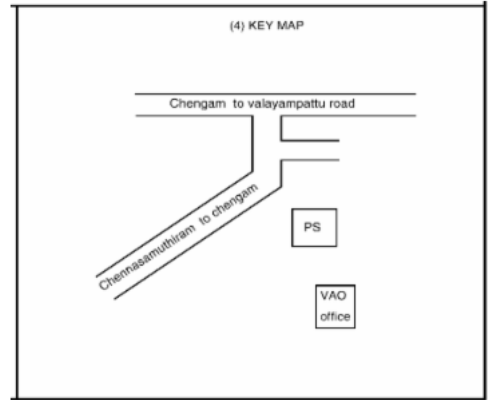

Google Map View

Polling Station Building Front View

Polling Station Front View

Cad View

Key MAP View

சட்டமன்றத் தொகுதியின் எண் மற்றும் பெயர் : 62-செங்கம்

பிரிவு எண் மற்றும் பெயர் 1-காயம்பட்டு (வ.கி) மற்றும் (உ), வார்டு 1 தோப்புப் பிள்ளையார் கோயில் தெரு