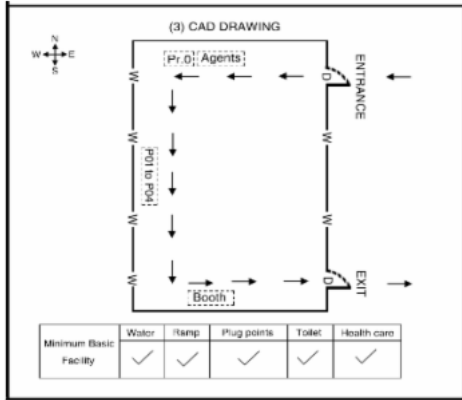

Google Map View

Polling Station Building Front View

Polling Station Front View

Cad View

Key MAP View

சட்டமன்றத் தொகுதியின் எண் மற்றும் பெயர் : 62-செங்கம்

பிரிவு எண் மற்றும் பெயர் 1-காயம்பட்டு (வ.கி) மற்றும் (உ), வார்டு 1 தோப்புப் பிள்ளையார் கோயில் தெரு