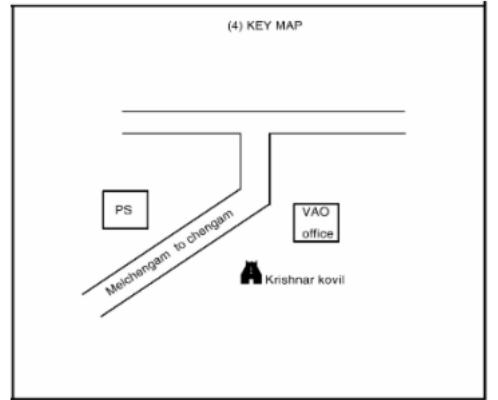

வாக்காளர் பதிவு அலுவலரின்
கையொப்பம்

Nazri Naksha

Google Map View

Polling Station Building Front View

Polling Station Front View

Cad View

Key MAP View

சட்டமன்றத் தொகுதியின் எண் மற்றும் பெயர் : 62-செங்கம்
பிரிவு எண் மற்றும் பெயர் 1-சென்னசமுத்திரம்(வ.கி) மற்றும் (ஊ), வார்டு 3 செங்கம் மெயின் ரோடு