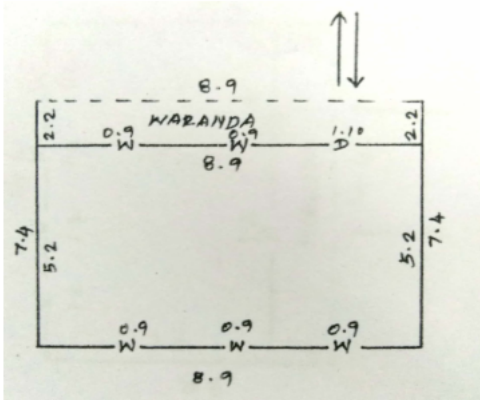

வாக்காளர் பதிவு அலுவலரின்
கையொப்பம்

Nazri Naksha

Google Map View

Polling Station Building Front View

Polling Station Front View

Cad View

Key MAP View

சட்டமன்றத் தொகுதியின் எண் மற்றும் பெயர் : 62-செங்கம்
பிரிவு எண் மற்றும் பெயர் 1-சென்னசமுத்திரம்(வ.கி) மற்றும் (ஊ), வார்டு 3 செங்கம் மெயின் ரோடு