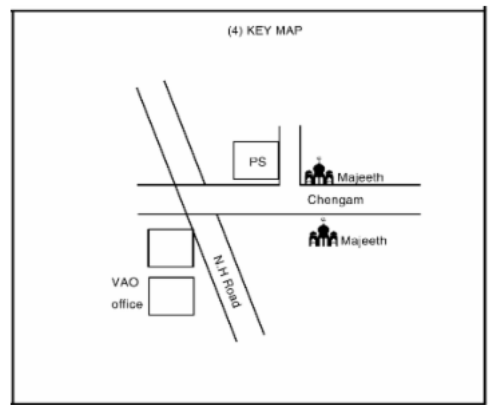

Key MAP View