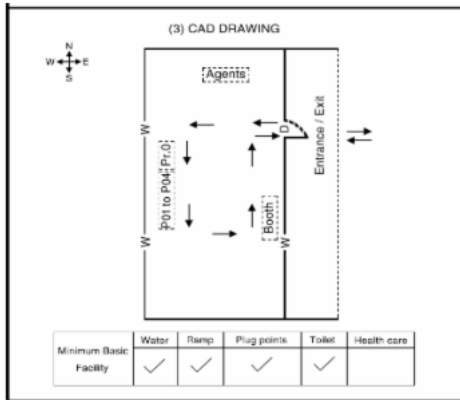

Cad View

Key MAP View