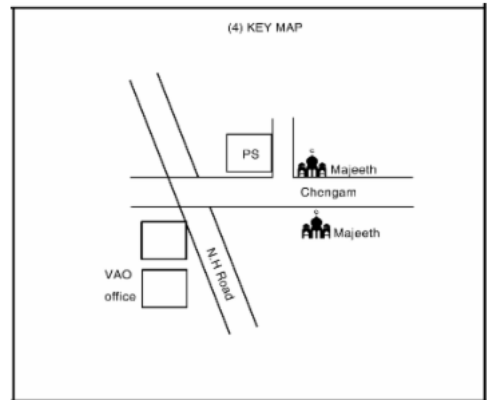

### 3. வாக்குச் சாவடியின் விவரங்கள்

வாக்குச் சாவடியின் எண் மற்றும் பெயர் : 90 - ஊராட்சி ஒன்றிய ஆரம்பப்பள்ளி புதிய கட்டிடம் கிழக்கு பார்த்தது, பக்கிரிப்பாளையம் 606709  வாக்குச் சாவடியின் முகவரி : ஊராட்சி ஒன்றிய ஆரம்பப்பள்ளி புதிய கட்டிடம் கிழக்கு பார்த்தது, பக்கிரிப்பாளையம் 606 703	வாக்குச் சாவடியின் வகைப்பாடு (ஆண்/பெண்/பொது)  துணை வாக்குச் சாவடிகளின் எண்ணிக்கை :	பொது  0
---	--	---------------

### 4. வாக்காளர்களின் எண்ணிக்கை

தொடங்கும் வரிசை எண்	முடியும் வரிசை எண்.	நிகர வாக்காளர்களின் எண்ணிக்கை			
		ஆண்	பெண்	மூன்றாம் பாலினம்	மொத்தம்
1	662	339	322	0	661

கையொப்பம்

Nazri Naksha

Google Map View

Polling Station Building Front View

Polling Station Front View

Cad View

Key MAP View

சட்டமன்றத் தொகுதியின் எண் மற்றும் பெயர் : 62-செங்கம் பாகம் எண் : 90  
 பிரிவு எண் மற்றும் பெயர் 1-பக்கிரிபாளையம் (வ.கி) மற்றும் (ஊ), வார்டு 2 பக்கிரிபாளையம் மற்றும் மேல்பள்ளிப்பட்டு ரோடு