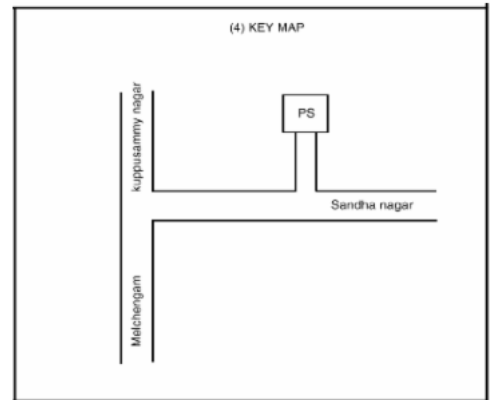

3. வாக்குச் சாவடியின் விவரங்கள்

<p>வாக்குச் சாவடியின் எண் மற்றும் பெயர் :</p> <p>91 - ஊராட்சி ஒன்றிய தொடக்கப்பள்ளி கிழக்கு பார்த்த வடக்கு கட்டிடம், பக்கிரிப்பாளையம் ம விஷ்ணுநகர் 606703</p> <p>வாக்குச் சாவடியின் முகவரி :</p> <p>ஊராட்சி ஒன்றிய தொடக்கப்பள்ளி கிழக்கு பார்த்த வடக்கு கட்டிடம், பக்கிரிப்பாளையம் ம விஷ்ணுநகர் 606703</p>	<p>வாக்குச் சாவடியின் வகைப்பாடு (ஆண்/பெண்/பொது)</p>	<p>பொது</p> <p style="font-size: 2em;">0</p>
<p>துணை வாக்குச் சாவடிகளின் எண்ணிக்கை :</p>		

Google Map View

Polling Station Building Front View

Polling Station Front View

Cad View

Key MAP View

சட்டமன்றத் தொகுதியின் எண் மற்றும் பெயர் : 62-செங்கம்
பிரிவு எண் மற்றும் பெயர் 1-பக்கிரிபாளையம் (வ.கி) மற்றும் (ஊ), வார்டு4 குப்புசாமி நகர் 1வது தெரு