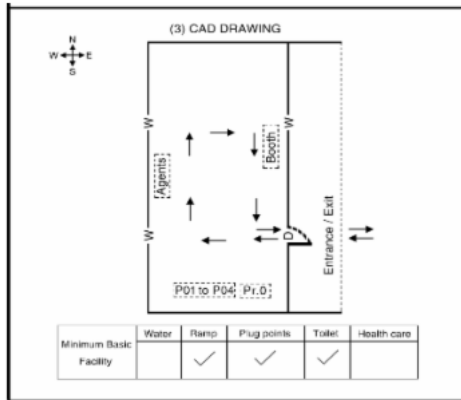

வாக்காளர் பதிவு அலுவலரின்
கையொப்பம்

Nazri Naksha

Google Map View

Polling Station Building Front View

Polling Station Front View

Cad View

Key MAP View

சட்டமன்றத் தொகுதியின் எண் மற்றும் பெயர் : 62-செங்கம்
பிரிவு எண் மற்றும் பெயர் 1-பக்கிரிபாளையம் (வ.கி) மற்றும் (ஊ), வார்டு 3 விஷ்ணு நகர் 2வது தெரு